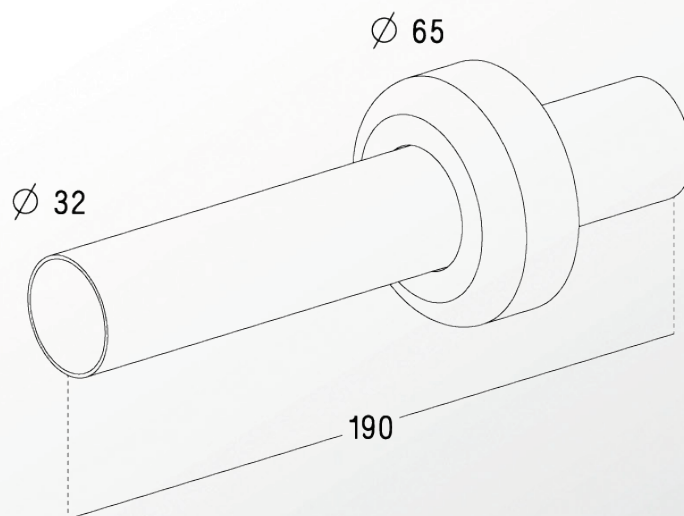

Lavabo, Bidet, Urinoir | SORTIES MURALES CHROMEES AVEC ROSACE

Références : 0501013

Réf	∅ Entrée	∅ Sortie	Longueur (mm)	∅ Rosace
0501013	32	32	190	65
0501019	32	32	300	65
0501127	32	32	400	65

■ CARACTERISTIQUES TECHNIQUES :

- Tube ∅ 32 mm
- Longueur 190 mm
- Avec rosace

■ PLUS PRODUITS :

- Tout en laiton chromé

■ QUALITE - ENVIRONNEMENT :

NICOLL est certifié ISO9001 v2008 et ISO14001 v2004

DATE 7 février 2012