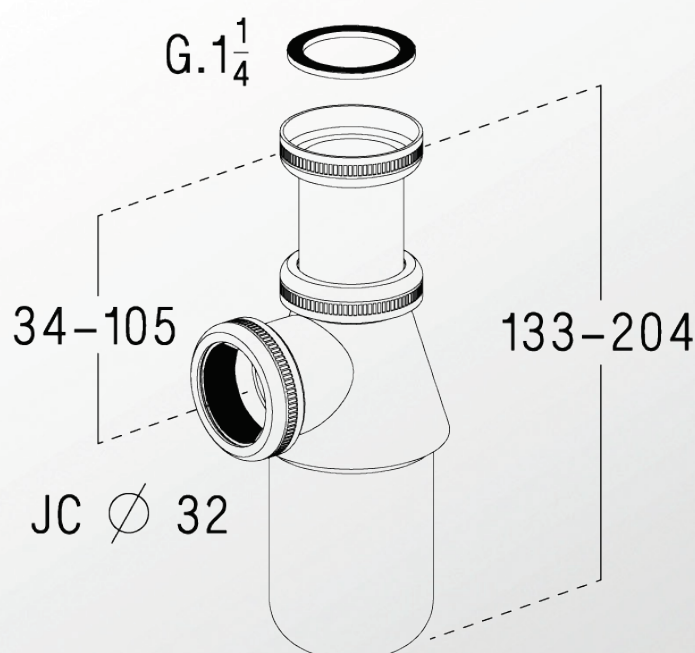

Lavabo, Bidet, Urinoir | SIPHONS LAITON

Références : 0501022

Réf	∅ Entrée	∅ Sortie	Garde d'eau	Hauteur (mm)
0501022	32	32	50	133-204
0501012	32	32	50	112
0202081	32	32	60	110-135
0202026	32	32	60	140-190
0501027	32	32	10	51
0501025	32	32	35	100-150

■ CARACTERISTIQUES TECHNIQUES :

- Réglage en hauteur
- Siphon à culot démontable
- Sortie J.C. ∅32

■ PLUS PRODUITS :

- Finition chromé brillant

■ QUALITE - ENVIRONNEMENT :

NICOLL est certifié ISO9001 v2008 et ISO14001 v2004