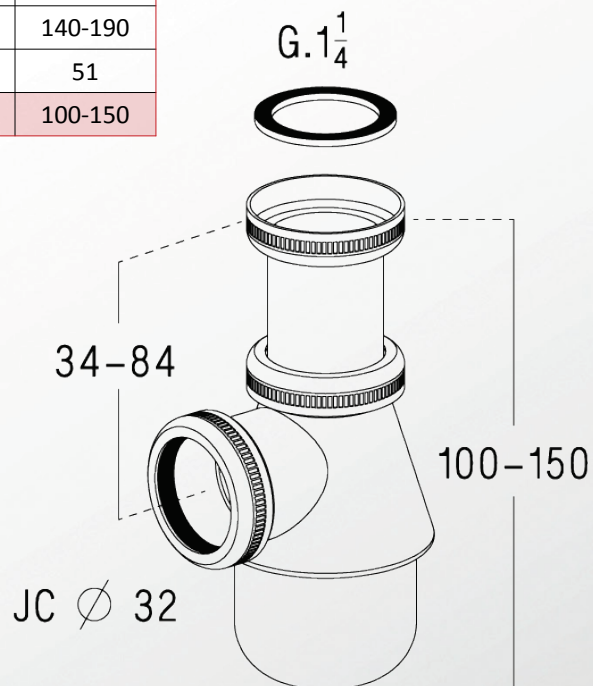

Lavabo, Bidet, Urinoir | SIPHONS LAITON

Références : 0501025

Réf	∅ Entrée	∅ Sortie	Garde d'eau	Hauteur (mm)
0501022	32	32	50	133-204
0501012	32	32	50	112
0202081	32	32	60	110-135
0202026	32	32	60	140-190
0501027	32	32	10	51
0501025	32	32	35	100-150

■ CARACTERISTIQUES TECHNIQUES :

- Réglable en hauteur
- Siphon à culot démontable
- Sortie JC ∅32 mm

■ PLUS PRODUITS :

- Finition chromé brillant

■ QUALITE - ENVIRONNEMENT :

NICOLL est certifié ISO9001 v2008 et ISO14001 v2004