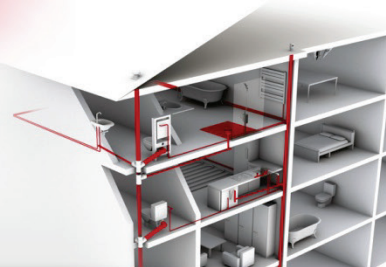

Lavabo, Bidet, Urinoir | SIPHONS LAITON

Références : 0501025

Réf	∅ Entrée	∅ Sortie	Garde d'eau	Hauteur (mm)
0501022	32	32	50	133-204
0501012	32	32	50	112
0202081	32	32	60	110-135
0202026	32	32	60	140-190
0501027	32	32	10	51
0501025	32	32	35	100-150

■ CARACTERISTIQUES TECHNIQUES :

- Réglable en hauteur
- Siphon à culot démontable
- Sortie JC ∅32 mm

■ PLUS PRODUITS :

- Finition chromé brillant

■ QUALITE - ENVIRONNEMENT :

NICOLL est certifié ISO9001 v2008 et ISO14001 v2004