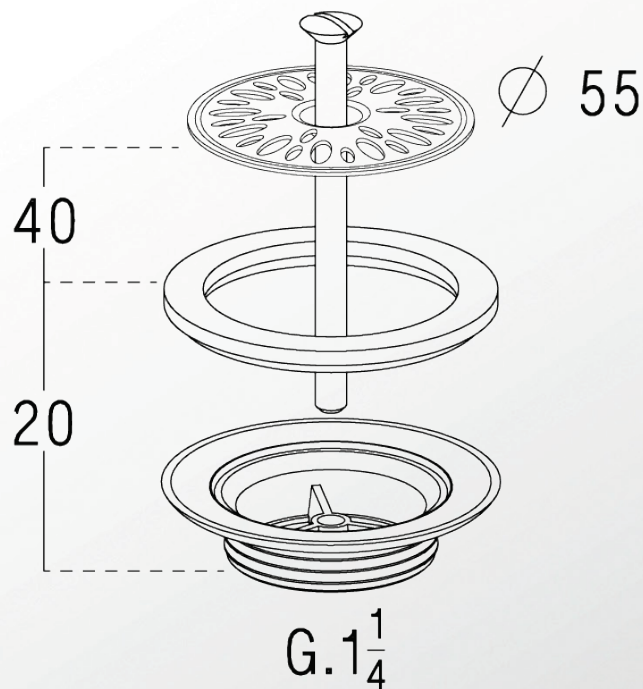

# Lavabo, Bidet, Urinoir | BONDES A BOUCHON OU A GRILLE LAITON

Références : 0501026

Réf	∅ Grille	Sortie	Hauteur (mm)
0501020	65	G . 1¼	70
0501026	55	G . 1¼	60
0501018	63	G . 1¼	60

### ■ CARACTERISTIQUES TECHNIQUES :

- Grille inox ∅55
- Sortie G . 1¼

### ■ PLUS PRODUIT :

- Corps en laiton