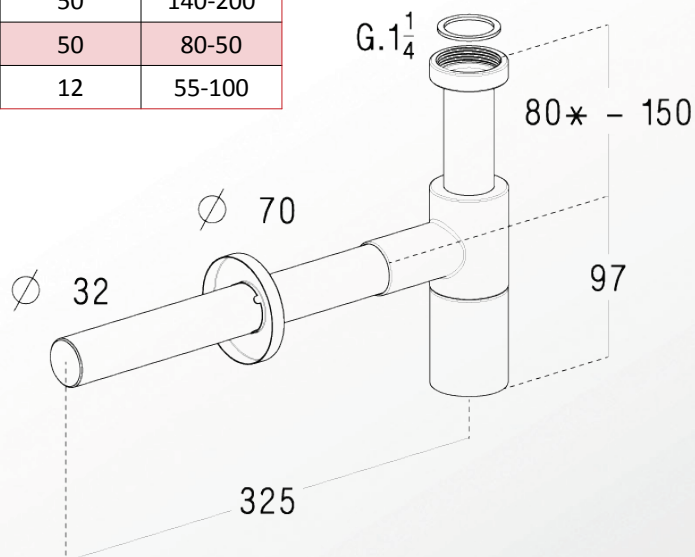

Lavabo, Bidet, Urinoir | SIPHONS LAITON DESIGN

Références : 0501080

SIPHONS LAITON DESIGN

Réf	∅ Entrée	∅ Sortie	Garde d'eau	Hauteur (mm)
0501041	32	32	50	140-200
0501080	32	32	50	80-50
0501140	32	32	12	55-100

■ CARACTERISTIQUES TECHNIQUES :

- Avec tube réglable apparent
- Réglable en hauteur
- Siphon à culot dévissable
- Sortie JC ∅32
- Garde d'eau 50 mm

■ PLUS PRODUITS :

- Siphon lavabo chromé brillant pour lavabos et vasques