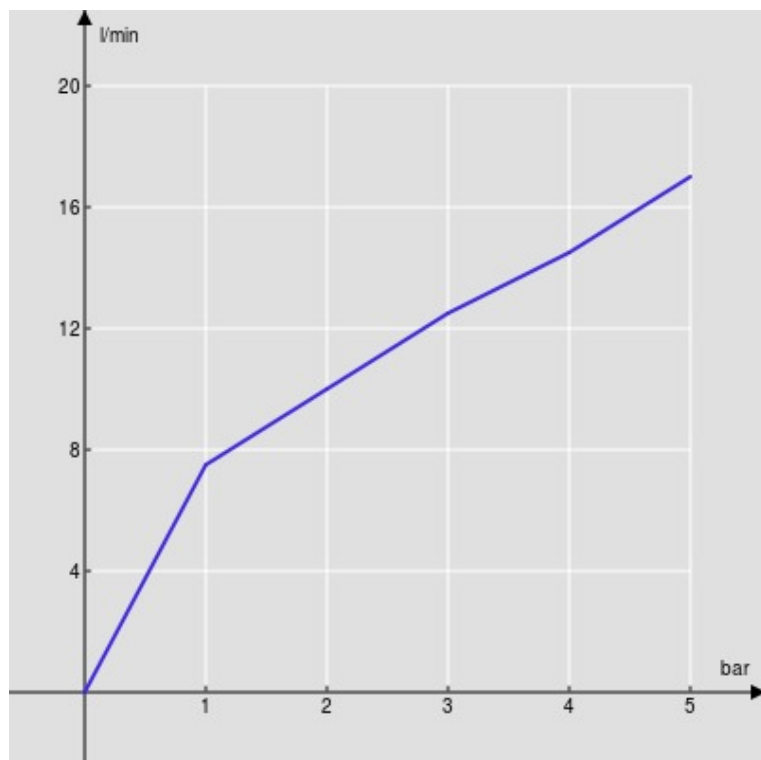

GRAPHIQUE DE DÉBIT: CHAUDE/FROIDE