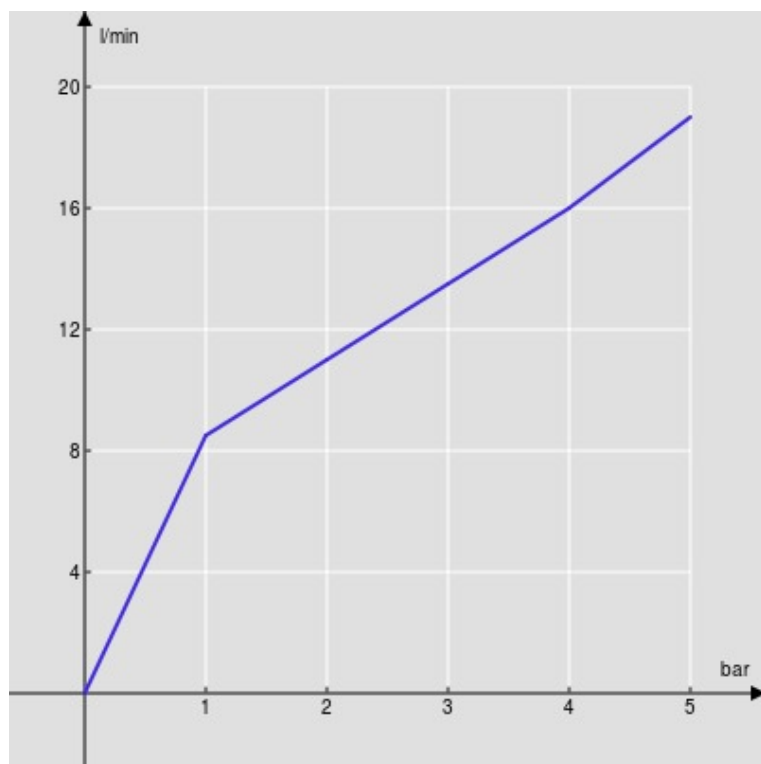

CARACTÉRISTIQUES

Mitigeur monocommande

Chrome

Bec mobile 360°

Mousseur anticalcaire M 22 x 1

Flexibles inox ø 3/8"

Cartouche à double position et limiteur de débit 50 %

Emballage: 41,5 x 16 x 7,5 cm / 0,00498 m³ / 1,54 kg

CERTIFICATIONS

GRAPHIQUE DE DÉBIT: CHAUDE/FROIDE

— Aérateur

GRAPHIQUE DE DÉBIT: MITIGÉE

— Aérateur