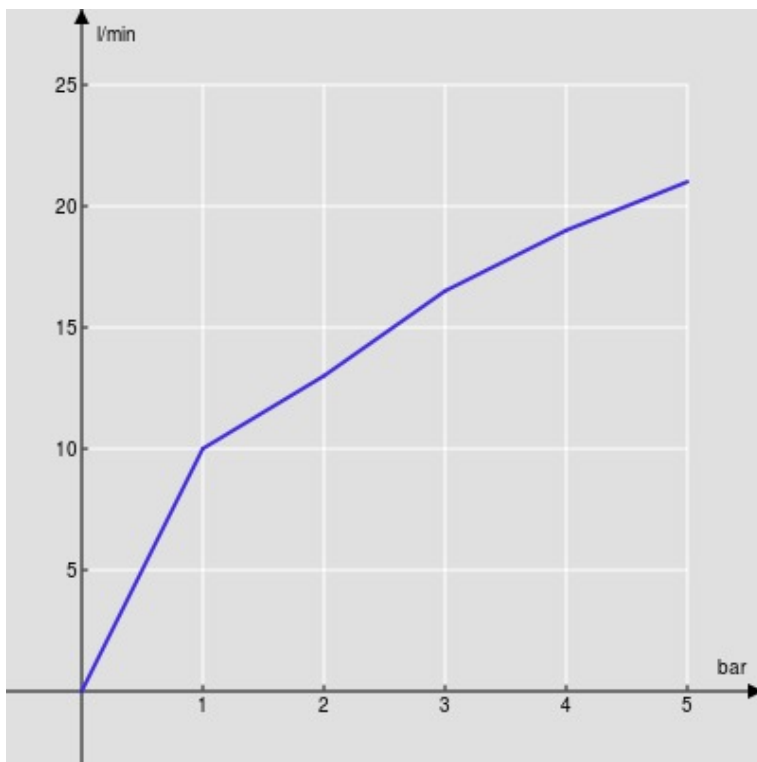

CARACTÉRISTIQUES

Mitigeur monocommande

Chrome

Bec mobile 360°

Mousseur anticalcaire M 24 x 1

Flexibles inox ø 3/8"

Cartouche à double position et limiteur de débit 50 %

Emballage: 37,3 x 12,6 x 7,1 cm / 0,00334 m³ / 1,12 kg

CERTIFICATIONS

GRAPHIQUE DE DÉBIT: CHAUDE/FROIDE

— Aérateur

GRAPHIQUE DE DÉBIT: MITIGÉE

— Aérateur