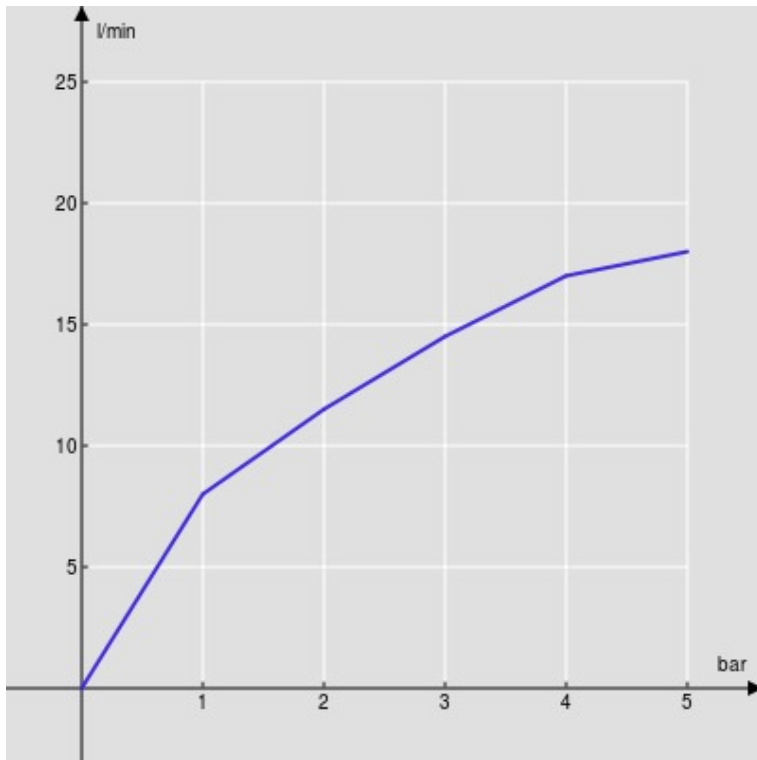

GRAPHIQUE DE DÉBIT: CHAUDE/FROIDE