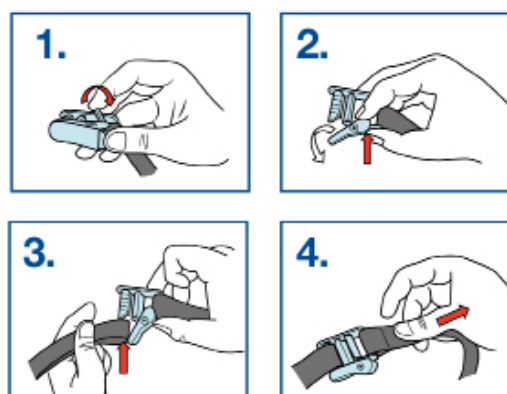

## SNAPSTRAP

**Sangle came à griffe pour arrimage léger en utilisation intensive, idéale pour solidariser de petites charges dans des véhicules types VUL ou loisirs.**

L'innovation de la Snapstrap réside dans sa boucle s'ouvrant sur le côté pour passer la sangle au niveau souhaité sans avoir à tout dérouler.

Au lieu de passer la sangle à travers une boucle classique, il suffit d'ouvrir la boucle sur le côté à l'aide d'une simple pression pour ensuite facilement insérer la sangle au niveau souhaité avant de fermer la boucle pour bloquer la sangle.

### Les +

- ▶ **Rapidité d'utilisation** : mise en place immédiate de la sangle en tension
- ▶ **Ergonomie** : facilité d'utilisation et de rangement dans les véhicules
- ▶ **Packaging** : Produit pré-emballé prêt à la distribution sur PLV