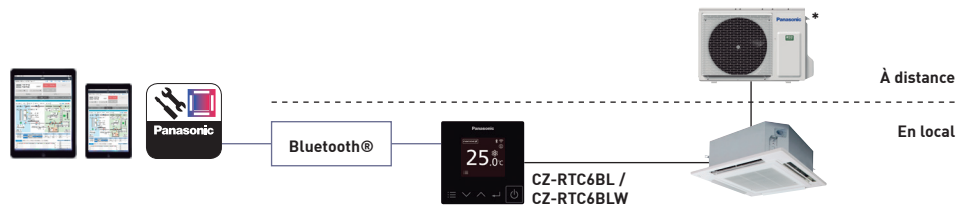

**Fonctions disponibles :**

- Contrôle de la climatisation
- Vue du système
- Vue du circuit de réfrigérant

· Données en temps réel

- Unité intérieure
- Unité extérieure
- Diagramme et graphique du cycle de réfrigérant

· Enregistrement de données

- Historique des données
- Tables des codes d'erreur

**Option 1 : en local. Professionnel de la maintenance et installateur.**

**Option 2 : à distance. Technicien et installateur Panasonic.**

\* IdO = Internet des Objets. Uniquement pour les combinaisons d'unités extérieures et intérieures PACi NX.

**Utilisateur final, professionnel de la maintenance et installateur**

**Application H&C Control Panasonic.**  
· Paramètres de fonctionnement détaillés  
· Paramètres de maintenance détaillés