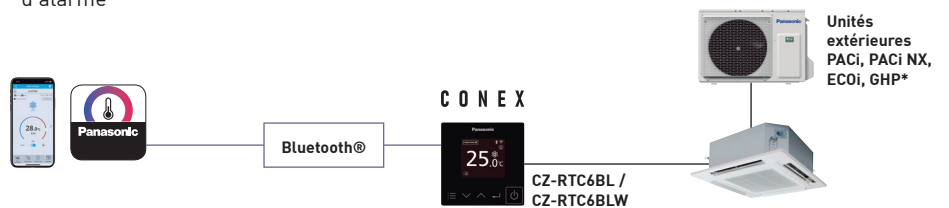

· Contrôle de la vitesse du ventilateur

- Réglage du contraste de l'affichage
- Rotation, redondance
- Mode silencieux
- nano™ X
- Consommation d'énergie
- Dénomination de l'unité