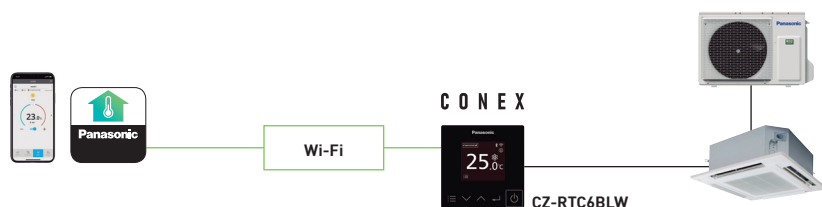

· Suivi énergétique

- Affichage de l'alarme
- nano™ X