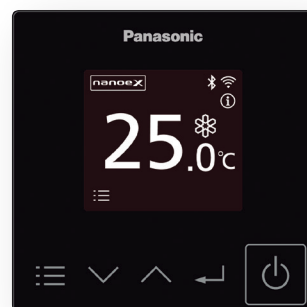

CONEX. Nouvelles télécommandes et applications

- CONEX assure confort et contrôle pour des besoins utilisateur qui évoluent au fil du temps
- Accessible, flexible et évolutif, avec différentes télécommandes et applications
- Répond parfaitement aux exigences de contrôle des utilisateurs finaux, des installateurs et des professionnels en charge de la maintenance
- Avec la fonction nanoe™ X, une technologie basée sur les radicaux hydroxyles

solutions **chauffage** & **refroidissement**