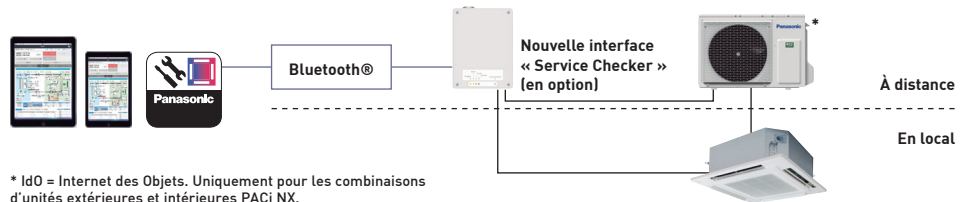

**Fonctions disponibles :**

- Contrôle de la climatisation
- Vue du système
- Vue du circuit de réfrigérant

· Données en temps réel

- Unité intérieure
- Unité extérieure
- Diagramme et graphique du cycle de réfrigérant

· Enregistrement de données

- Historique des données
- Tables des codes d'erreur

**Option 1 : en local. Professionnel de la maintenance et installateur.**

**Option 2 : à distance. Technicien et installateur Panasonic.**

\* IdO = Internet des Objets. Uniquement pour les combinaisons d'unités extérieures et intérieures PACi NX.

**Utilisateur final, professionnel de la maintenance et installateur**

**Application H&C Control Panasonic.**  
· Paramètres de fonctionnement détaillés  
· Paramètres de maintenance détaillés