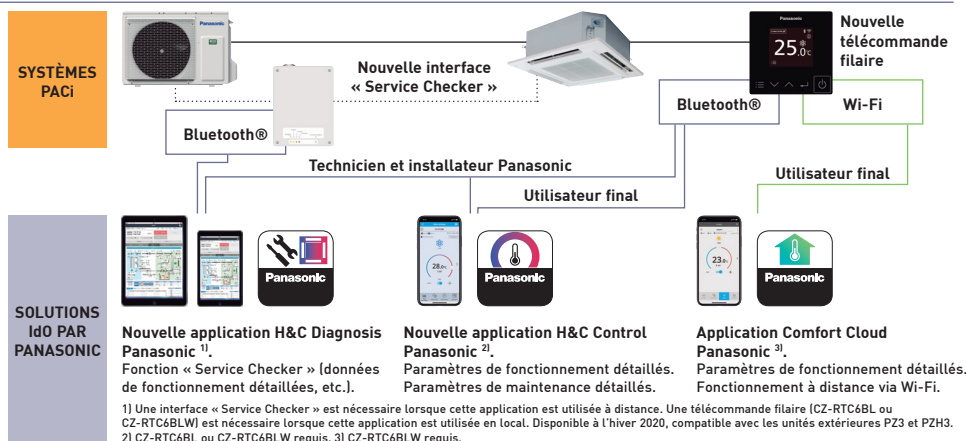

## 3 Maintenance facile avec l'application d'aide à l'entretien

- Configuration simple et rapide de l'application pour le réglage du système
- L'application H&C Diagnosis Panasonic permet à l'utilisateur d'obtenir des données de fonctionnement détaillées

\* L'utilisation des applications dépend du modèle de télécommande.

### CONEX avec intégration IdO

**CONEX**

La nouvelle gamme de télécommandes filaires est totalement intégrée aux solutions IdO développées par Panasonic. Le fonctionnement détaillé, le réglage de la maintenance et les actions d'entretien peuvent être réalisés sur smartphone ou tablette.

<https://youtu.be/UDX0Jg7IK0c>

Flexibilité et contrôles avancés avec intégration IdO\*. 3 applications différentes, adaptées selon l'usage.

**Professionnel de la maintenance et installateur**

**Application H&C Diagnosis Panasonic.**  
· Outil de diagnostic et de dépannage