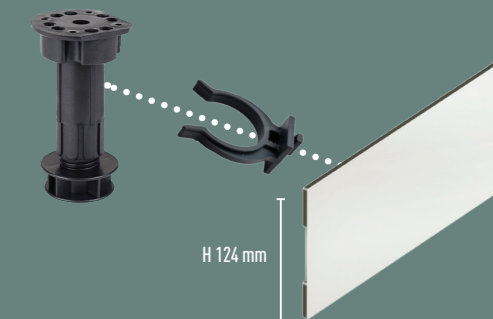

## Finesse et légèreté

Grâce à un matériau de synthèse thermocompressé haute résistance, le receveur de douche Fitéo extra-plat compte parmi les plus fins du marché : **26 mm**.

Il réduit ainsi le ressaut au minimum et rend la douche facilement accessible. Installation facile et rapide grâce à sa grande légèreté : **seulement 13,6 kg** pour un receveur de 1200 x 800 mm.

### PLOTS STABILISATEURS RÉGLABLES

Pour surélever et caler rapidement le receveur. Ajustez facilement la hauteur désirée de 68 à 130 mm grâce aux graduations millimétrées.

### BONDE EXTRA-PLATE

Bonde Ø 90 mm extra-plate à eau débit performante, 44 L / mn pour une hauteur de seulement 60 mm.