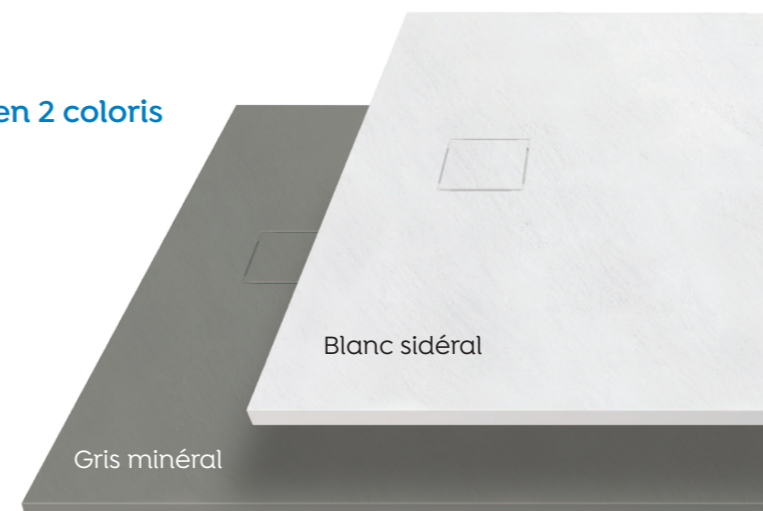

## Finesse et légèreté

Grâce à un matériau de synthèse thermocompressé haute résistance, le receveur de douche Fitéo extra-plat compte parmi les plus fins du marché : **26 mm**.

Il réduit ainsi le ressaut au minimum et rend la douche facilement accessible. Installation facile et rapide grâce à sa grande légèreté : **seulement 13,6 kg** pour un receveur de 1200 x 800 mm.

## Disponible en 2 coloris

MATÉRIAU DE SYNTHÈSE  
THERMO-COMPRESSÉ  
RÉSISTANCE AUX CHOCS