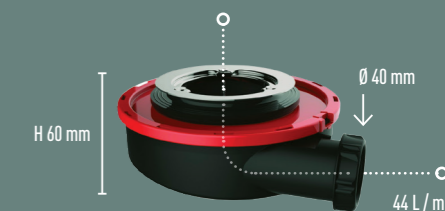

### BONDE EXTRA-PLATE

Bonde Ø 90 mm extra-plate à eau débit performante, 44 L / mn pour une hauteur de seulement 60 mm.