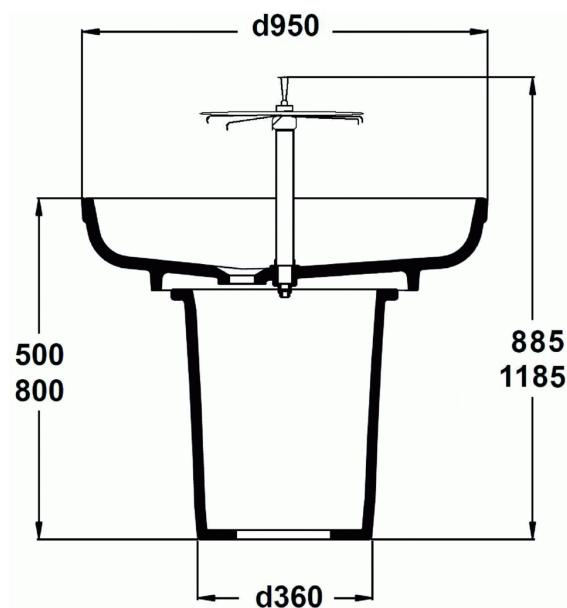

LAVABO COLLECTIF

Colonne robinetterie

Colonne robinetterie

Livrée avec un robinet temporisé central,
6 becs et 1 porte-savon plexi

En céramique

Installation en îlot sur pied 80 cm P198001 ou 50 cm P200201

A équiper d'une colonne de robinetterie livrée avec 6 becs et robinet central temporisé D0074AA ou colonne livrée nue à équiper de robinetteries D0075AA

Sans trop plein.

FINITIONS*

AA

* AA = Chrome (AA)

NORMES ET ENVIRONNEMENT

EDUCATION