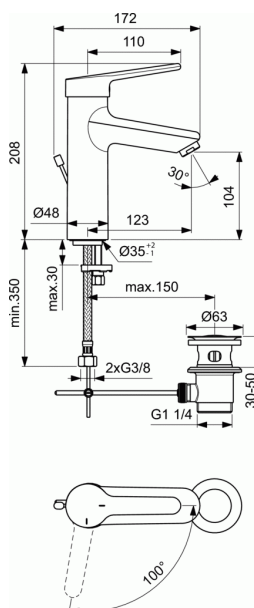

OKYRIS PRO

Mitigeur lavabo monotrou sur table

Mitigeur lavabo monotrou sur table

Sans tirette, ni vidage
Poignée métal

Version grande

Bec fixe incliné autovidable avec brise jet laminar
antibactérien et anticalcaire

Corps monobloc en laiton chromé facilement netoyable
Cartouche diamètre 38 mm avec limiteur de température et de
débit intégré.

Limiteur de débit à 5L/mn intégré dans la cartouche

Classification I - E00 Ch3 A3 U3 - Ps5

Système de fixation easy-fix

Résiste aux chocs thermiques

Equipé de flexibles PEX

Produit fabriqué sans nickel

Hauteur sous aérateur 104 mm

Longueur de la poignée 110 mm

Projections 123 mm

FINITIONS*