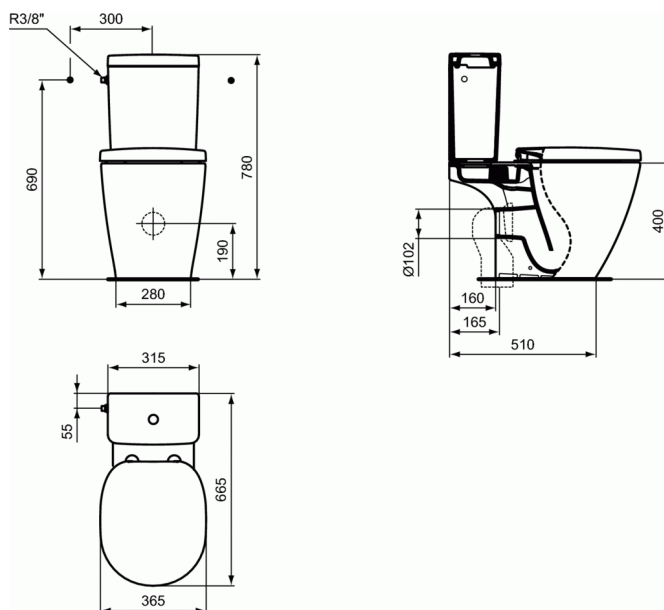

SANIS

Réservoir Cube alimentation latérale

Réservoir Cube alimentation latérale

Alimentation sur le côté, silencieux,

certifié NF classe acoustique 1

1 soupape à double chasse 3/6 l

1 ensemble de fixations cuvette/réservoir

FINITIONS*

01

* 01 = Blanc brillant (01)