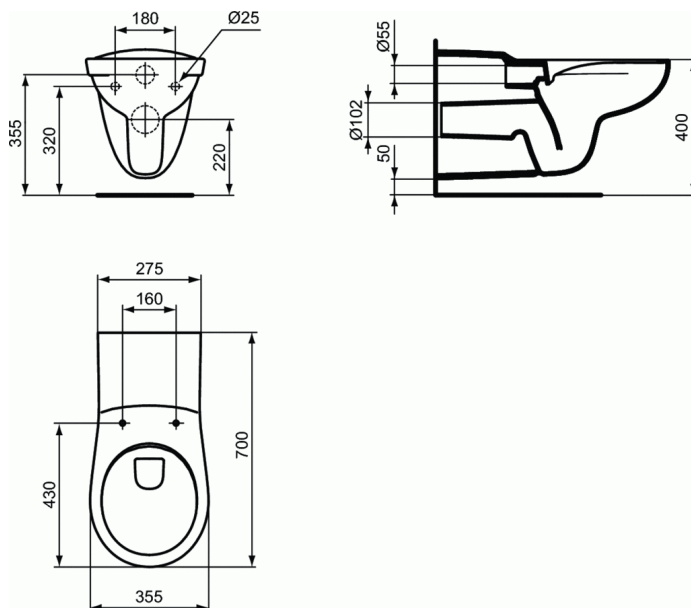

MATURA**Cuvette suspendue rallongée sans bride****Cuvette suspendue rallongée sans bride**

En porcelaine vitrifiée. Cuvette seule.

Sans bride : circuit de rinçage totalement ouvert et émaillé permettant un nettoyage optimal limitant le développement bactérien

Adaptée au transfert des personnes à mobilité réduite PMR

Fonctionne avec bâti-support ou chasse directe

Fixation par tire-fonds ou bâti-support non fournis

FINITIONS*

01

* 01 = Blanc brillant (01)

NORMES ET ENVIRONNEMENT