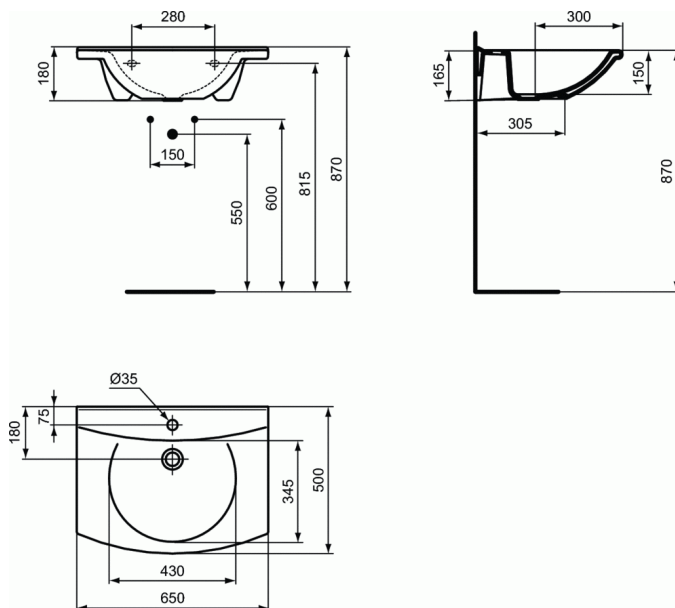

**LAVABO****Lavabo PMR 65 x 50 cm****Lavabo PMR 65 x 50 cm**

Avec trop-plein

En grès fin. Autoportant

Percé un trou central pour la robinetterie

Poids 15 kg

Conforme à la loi du 11/02/2005 sur l'accessibilité