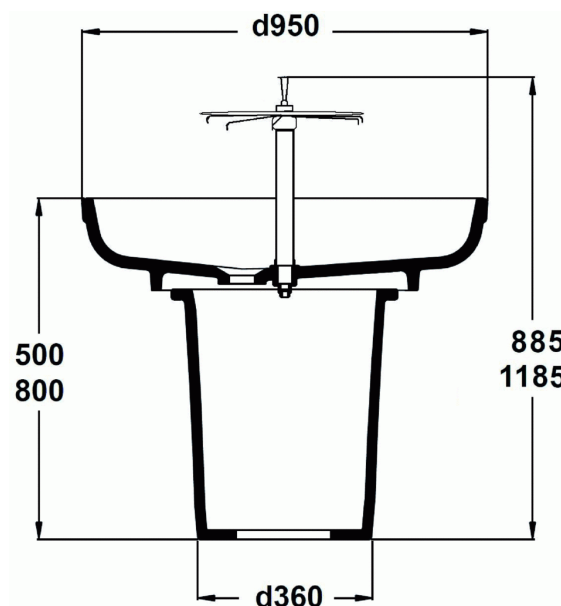

LAVABO COLLECTIF

Pied pour hauteur 50 cm

Pied pour hauteur 50 cm

Poids : 19 kg

En céramique

Installation en îlot sur pied 80 cm P198001 ou 50 cm P200201

A équiper d'une colonne de robinetterie livrée avec 6 becs et

robinet central temporisé D0074AA ou colonne livrée nue à

équiper de robinetteries D0075AA

Sans trop plein.

FINITIONS*

01

* 01 = Blanc brillant (01)

NORMES ET ENVIRONNEMENT