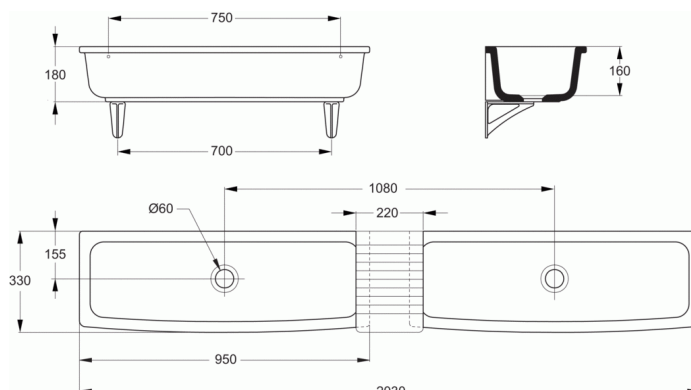

LAVABO COLLECTIF

Lavabo 95 x 33 cm

Lavabo 95 x 33 cm

Poids : 26 kg

En céramique

Fixation sur consoles de 25 cm D5706AC

A équiper d'une bonde à grille D5870AA

Hauteur 18 cm, profondeur de cuve 16 cm

Possibilité d'installation en batterie avec couvre-joint P309001

Sans trop plein

PIÈCES DÉTACHÉES

Consoles D5706

PRODUITS LIÉS

Couvre-joint porte-savon P3090

FINITIONS*

01