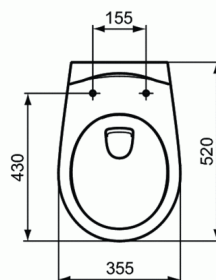

CUVETTE SUSPENDUE**Cuvette suspendue sans bride Matura****Cuvette suspendue sans bride Matura**

Avec trous d'abattant

52 x 35,5 cm.

Poids : 16,2 Kg

Cuvette seule. Longueur 52 cm.

En porcelaine vitrifiée.

Plage arrière surélevée anti-infiltration

Sans bride : circuit de rinçage totalement ouvert et émaillé permettant un nettoyage optimal limitant le développement bactérien.

Fixations traversantes.

FINITIONS*

01

* 01 = Blanc brillant (01)

NORMES ET ENVIRONNEMENT