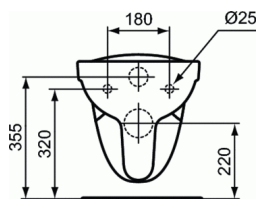

CUVETTE SUSPENDUE**Cuvette suspendue sans bride Matura****Cuvette suspendue sans bride Matura**

Avec trous d'abattant

52 x 35,5 cm.

Poids : 16,2 Kg

Cuvette seule. Longueur 52 cm.

En porcelaine vitrifiée.

Plage arrière surélevée anti-infiltration

Sans bride : circuit de rinçage totalement ouvert et émaillé permettant un nettoyage optimal limitant le développement bactérien.

Fixations traversantes.

FINITIONS*

01

* 01 = Blanc brillant (01)

NORMES ET ENVIRONNEMENT