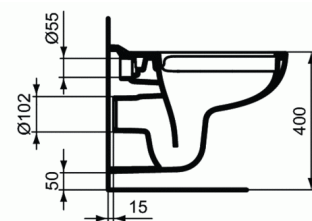

CUVETTE SUSPENDUE**Cuvette suspendue sans bride Matura****Cuvette suspendue sans bride Matura**

Avec trous d'abattant

52 x 35,5 cm.

Poids : 16,2 Kg

Cuvette seule. Longueur 52 cm.

En porcelaine vitrifiée.

Plage arrière surélevée anti-infiltration

Sans bride : circuit de rinçage totalement ouvert et émaillé permettant un nettoyage optimal limitant le développement bactérien.

Fixations traversantes.

FINITIONS*

01

* 01 = Blanc brillant (01)

NORMES ET ENVIRONNEMENT