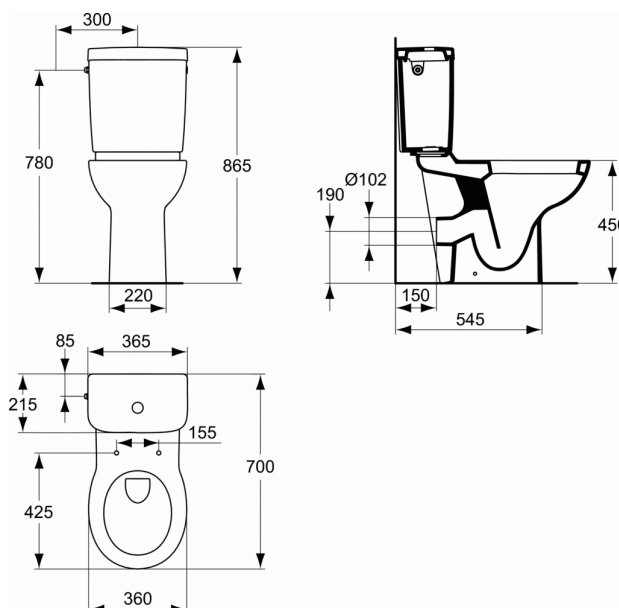

PACK WC SURÉLEVÉ

Pack WC Sortie Horizontale

Pack WC Sortie Horizontale

70 x 36,5 cm

Equipé du réservoir réf. S306201

Prêt à poser

Cuvette au sol carénée NF en porcelaine vitrifiée

Hauteur d'assise 45 cm hors abattant conforme à la loi

Accessibilité du 11/02/2005

Sortie horizontale. Fixations au sol fournies

Bride ouverte. Avec trous d'abattant

Plage arrière surélevée anti-infiltration

Empreinte de centrage du joint d'étanchéité cuvette/réservoir

Réservoir NF double chasse économie d'eau 3/6 L réversible, réf. S306201

Vis de fixation inox prémontées

Mécanisme complet livré monté, réglé d'usine à bouton

poussoir

affleurant réglable en hauteur

Robinet flotteur silencieux Groupe I