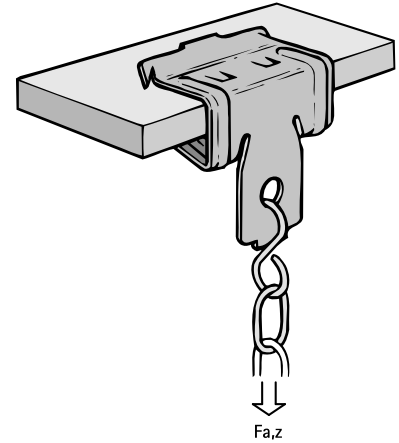

Britclips® FC

pour poutrelles 2 - 28 mm

(J 05 10)

Avantages et caractéristiques

- pour une fixation solide sans perçage ni soudure sur les constructions en acier et sur poutrelle métallique
- avec ouverture de fixation Ø 7 mm pour la fixation d'un crochet S, d'une vis, d'un écrou, etc...
- matière : acier ressort (type C67S, conforme à la norme EN10132)
- traitement de surface : Delta-Tone 9000 (480 heures)

Code article	Code	A (mm)	h (mm)	d1 (mm)	Fa,z (N)	Cond.1
5002 0 004	FC4	2 - 4	21	7	450	100
5002 0 054	FC4-B	2 - 4	21	7	450	25
5002 0 009	FC8	4 - 8	23	7	950	100
5002 0 059	FC8-B	4 - 8	23	7	950	25
5002 0 016	FC14	8 - 14	29	7	950	100
5002 0 066	FC14-B	8 - 14	29	7	950	25
5002 0 020	FC20	14 - 20	34	7	950	100
5002 0 070	FC20-B	14 - 20	34	7	950	25
5002 0 030	FC28	20 - 28	40	7	950	100

Les références dont le code termine par "-B" sont emballées en sachet plastique.
Pour charges statiques uniquement.

Complémentaire

BIS Crochets S
BIS Chaines Anneaux (DIN 5685)

Alternatif

Britclips® Tigre