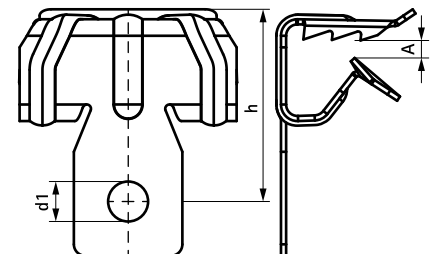

Britclips® FC

pour poutrelles 2 - 28 mm

(J 05 10)

Avantages et caractéristiques

- pour une fixation solide sans perçage ni soudure sur les constructions en acier et sur poutrelle métallique
- avec ouverture de fixation Ø 7 mm pour la fixation d'un crochet S, d'une vis, d'un écrou, etc...
- matière : acier ressort (type C67S, conforme à la norme EN10132)
- traitement de surface : Delta-Tone 9000 (480 heures)

Code article	Code	A (mm)	h (mm)	d1 (mm)	Fa,z (N)	Cond.1
5002 0 004	FC4	2 - 4	21	7	450	100
5002 0 054	FC4-B	2 - 4	21	7	450	25
5002 0 009	FC8	4 - 8	23	7	950	100
5002 0 059	FC8-B	4 - 8	23	7	950	25
5002 0 016	FC14	8 - 14	29	7	950	100
5002 0 066	FC14-B	8 - 14	29	7	950	25
5002 0 020	FC20	14 - 20	34	7	950	100
5002 0 070	FC20-B	14 - 20	34	7	950	25
5002 0 030	FC28	20 - 28	40	7	950	100

Les références dont le code termine par "-B" sont emballées en sachet plastique.
Pour charges statiques uniquement.

Complémentaire

BIS Crochets S
BIS Chaines Anneaux (DIN 5685)

Alternatif

Britclips® Tigre