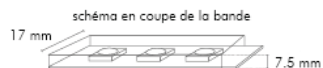

Référence: 42610

pack LONG FLEX - 230

- Flux lumineux : 180 à 510 lm/m
- Températures de couleur : 3000 K, 4000 K, bleu
- Puissance nominale : 5 et 15 W/m
- Nombre de LED : 60 LED/m
- Optique : 120°
- Durée de vie : 20 000 h (L 70 -> Ta = 25°C)
- Caractéristiques électriques d'entrée : 230 VAC, 50-60 Hz
- Températures de fonctionnement : - 20 / + 40°
- Installations : mur et plafond, avec clips de fixation et profil aluminium
- Profils correspondant : voir l'onglet profil U.S. 663 p.354

Prix dès 219,90 € HT

230V IP 44 15 W/m  ROULETTE  120 °  

Référence: 42611

pack LONG FLEX - 230

- Flux lumineux : 180 à 510 lm/m
- Températures de couleur : 3000 K, 4000 K, bleu
- Puissance nominale : 5 et 15 W/m
- Nombre de LED : 60 LED/m
- Optique : 120°
- Durée de vie : 20 000 h (L 70 -> Ta = 25°C)
- Caractéristiques électriques d'entrée : 230 VAC, 50-60 Hz
- Températures de fonctionnement : - 20 / + 40°
- Installations : mur et plafond, avec clips de fixation et profil aluminium
- Profils correspondant : voir l'onglet profil U.S. 663 p.354