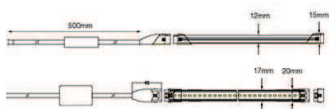

REG'LED 230 15 W

- Flux lumineux : 440 à 1000 lm
- Températures de couleur : 3000 K, 4000 K
- Puissance nominale : 7,5 - 15 W/m
- Nombre de LED : 60 - 120 LED/m
- Optique : 120° (diffuseur opale)
- Durée de vie : 30 000 h (L70 -> Ta = 25°C)
- Température de fonctionnement : -20 / + 40°
- Installations : mur, plafond et meuble, par clips, fixe ou orientable - Longueur Maxi 30 m
- Matériaux : Polycarbonate

Prix dès 69,90 € HT

SOL MUR PLAFOND MEUBLE CE FAIBLE CONSUME REALISE EN CHINE 15 W IP 44 230V