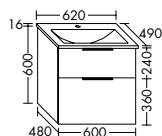

DÉTAILS DES PRODUITS

Plans de toilette en pierre de synthèse avec meuble sous-vasque

Référence : **SFSY062**
Prix : 963,60
Éco mobilier : 2,00