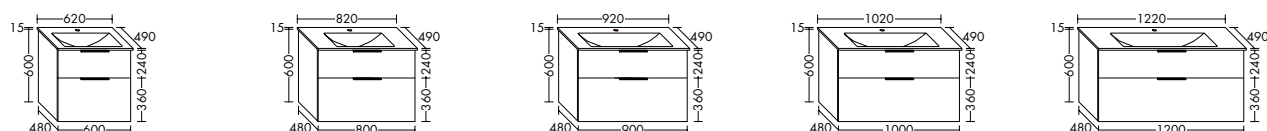

Plans de toilette en verre avec meuble sous-vasque

Référence :	SFTE062	SFTE082	SFTE092	SFTE102	SFTE122
Prix :	1074,00	1183,20	1267,20	1377,60	1444,80
Éco mobilier :	2,00	2,00	2,80	2,80	2,80

Référence :	SFTF122
Prix :	1924,80
Éco mobilier :	4,01

Prix publics indicatifs 2022 en euros valables en France à compter du 1er mars 2022, hors robinetterie, installation et raccordements, au taux de TVA de 20%. Ces prix sont donnés à titre indicatif et sont susceptibles d'évoluer. Pour toute information, merci de contacter le responsable commercial de votre secteur.