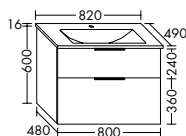

Référence : **SFTK122**
Prix : 1389,60
Éco mobilier : 2,80