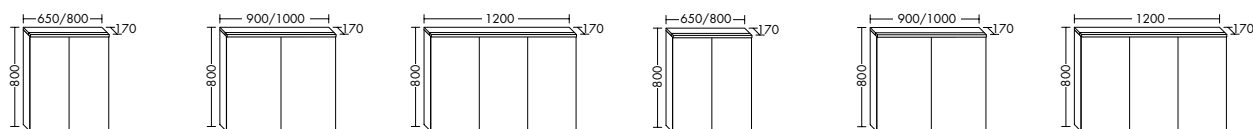

DÉTAILS DES PRODUITS

Armoires de toilette / Armoires de toilette avec éclairage du plan de toilette LED*

Référence :	SPGS065 / 080	SPGS090 / 100	SPGS120	SPGT065* / 080*	SPGT090* / 100*	SPGT120*
Prix :	686,40 / 765,60	798,00 / 852,00	1004,40	825,60 / 901,20	934,80 / 988,80	1140,00
Éco mobilier :	2,20 / 2,20	3,50 / 3,50	3,50	2,20 / 2,20	3,50 / 3,50	3,50
Éco contribution :	0,12 / 0,12	0,12 / 0,12	0,12	0,24 / 0,24	0,24 / 0,24	0,24
Éco DEEE :	0,10 / 0,10	0,10 / 0,10	0,10	0,10 / 0,10	0,10 / 0,10	0,10