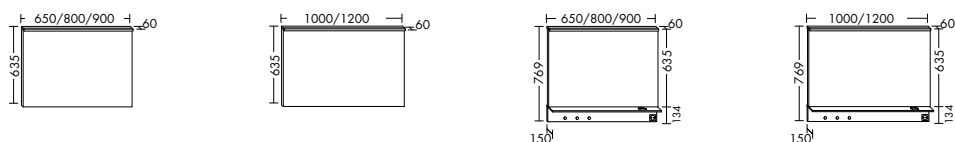

Référence :	SIHA065 / 080 / 090	SIHA100 / 120	SFEB065 / 080 / 090	SFEB100 / 120
Prix :	398,40 / 424,80 / 439,20	459,60 / 495,60	668,40 / 711,60 / 770,40	814,80 / 873,60
Éco contribution :	0,12 / 0,12 / 0,12	0,12 / 0,12	0,12 / 0,12 / 0,12	0,12 / 0,12
Éco DEEE :	0,10 / 0,10 / 0,10	0,10 / 0,10	0,10 / 0,10 / 0,10	0,10 / 0,10