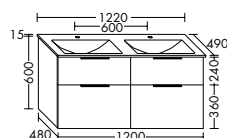

Référence :	SFTF122
Prix :	1924,80
Éco mobilier :	4,01

Prix publics indicatifs 2022 en euros valables en France à compter du 1er mars 2022, hors robinetterie, installation et raccordements, au taux de TVA de 20%. Ces prix sont donnés à titre indicatif et sont susceptibles d'évoluer. Pour toute information, merci de contacter le responsable commercial de votre secteur.