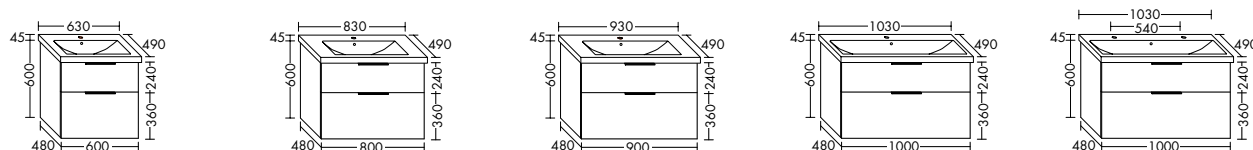

Plans de toilette en céramique avec meuble sous-vasque

Référence :	SFSQ063	SFSQ083	SFSQ093	SFSQ103	SFSR103
Prix :	757,20	867,60	936,00	1032,00	1060,80
Éco mobilier :	2,00	2,00	2,80	2,80	2,80

Référence :	SFSQ123	SFSR123	SFSS123	SFST123
Prix :	1183,20	1212,00	1308,00	1513,20
Éco mobilier :	2,80	2,80	2,80	3,70