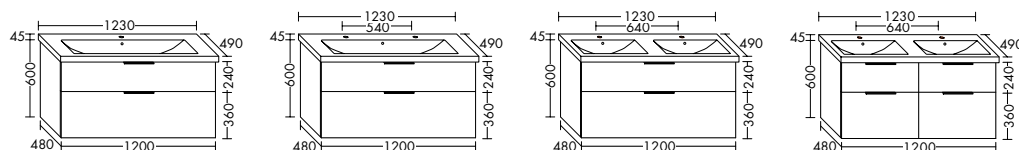

Plans de toilette en céramique avec meuble sous-vasque

Référence :	SFSQ063	SFSQ083	SFSQ093	SFSQ103	SFSR103
Prix :	757,20	867,60	936,00	1032,00	1060,80
Éco mobilier :	2,00	2,00	2,80	2,80	2,80

Référence :	SFSQ123	SFSR123	SFSS123	SFST123
Prix :	1183,20	1212,00	1308,00	1513,20
Éco mobilier :	2,80	2,80	2,80	3,70