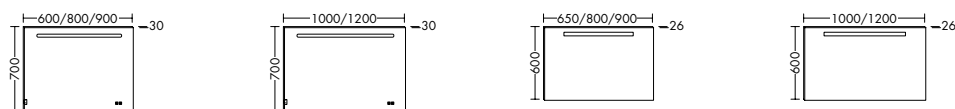

Miroirs éclairés

Référence :	SIIX060 / 080 / 090	SIIX100 / 120	SIGP065 / 080 / 090	SIGP100 / 120
Prix :	356,40 / 398,40 / 421,20	439,20 / 481,20	274,80 / 301,20 / 315,60	330,00 / 356,40
Éco contribution :	0,12 / 0,12 / 0,12	0,12 / 0,12	0,12 / 0,12 / 0,12	0,12 / 0,12
Éco DEEE :	0,46 / 0,46 / 0,46	0,46 / 0,46	0,10 / 0,10 / 0,10	0,10 / 0,10