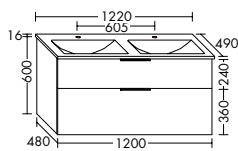

DÉTAILS DES PRODUITS

Plans de toilette en pierre de synthèse avec meuble sous-vasque

Référence : **SFSY062**
Prix : 963,60
Éco mobilier : 2,00

Référence : **SFTK122**
Prix : 1389,60
Éco mobilier : 2,80

Colonnes / Mi-colonne / Plateau / Étagères

Référence : **HSBF035**
Prix : 686,40
Éco mobilier : 2,80

Référence : **APCU035**
Prix : 80,40
Éco mobilier : -

Référence : **OSIW035 / OSIL035**
Prix : 103,20 / 103,20
Éco mobilier : 0,22 / 0,56

Porte-serviettes / Pieds

Référence : **HHA1030**
Prix : 74,40

Référence : **ACDV008/009**
Prix : 133,20

Référence : **ACBF008**
Prix : 135,60

Lave mains

Miroir éclairé / Plans de toilette en céramique avec meuble sous-vasque / * en pierre de synthèse / * en verre

Référence : **SIEG040**
Prix : 330,00
Éco mobilier : -
Éco contribution : 0,12
Éco DEEE : 0,10

Finitions / Poignées

Façade mélamine

Chêne décor
Cachemire
F3671

Chêne décor
Flanelle
F3669

Frassino décor
Cappuccino
F3665

Chêne décor
naturel
F5259

Châtaigne
F3670

Graphite
mat
F5260

Façade brillant

Blanc
brillant
F3666

Gris
brillant
F3667

Poignées

Chromé
G0146

Noir mat
G0200

Prix publics indicatifs 2022 en euros valables en France à compter du 1er mars 2022, hors robinetterie, installation et raccordements, au taux de TVA de 20%. Ces prix sont donnés à titre indicatif et sont susceptibles d'évoluer. Pour toute information, merci de contacter le responsable commercial de votre secteur.