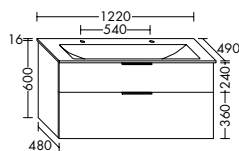

Référence : **SFTK122**
Prix : 1389,60
Éco mobilier : 2,80