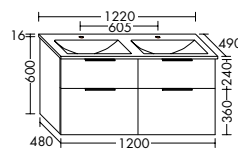

DÉTAILS DES PRODUITS

Plans de toilette en pierre de synthèse avec meuble sous-vasque

Référence : **SFSY062**
Prix : 963,60
Éco mobilier : 2,00

Référence : **SFTK122**
Prix : 1389,60
Éco mobilier : 2,80

Colonnes / Mi-colonne / Plateau / Étagères

Référence : **HSBF035**
Prix : 686,40
Éco mobilier : 2,80

Référence : **APCU035**
Prix : 80,40
Éco mobilier : -

Référence : **OSIW035 / OSIL035**
Prix : 103,20 / 103,20
Éco mobilier : 0,22 / 0,56

Porte-serviettes / Pieds

Référence : **HHA1030**
Prix : 74,40

Référence : **ACDV008/009**
Prix : 133,20

Référence : **ACBF008**
Prix : 135,60

Lave mains

Miroir éclairé / Plans de toilette en céramique avec meuble sous-vasque / * en pierre de synthèse / * en verre

Référence : **SIEG040**
Prix : 330,00
Éco mobilier : -
Éco contribution : 0,12
Éco DEEE : 0,10

Finitions / Poignées

Façade mélamine

Chêne décor
Cachemire
F3671

Chêne décor
Flanelle
F3669

Frassino décor
Cappuccino
F3665

Chêne décor
naturel
F5259

Châtaigne
F3670

Graphite
mat
F5260

Façade brillant

Blanc
brillant
F3666

Gris
brillant
F3667

Poignées

Chromé
G0146

Noir mat
G0200

Prix publics indicatifs 2022 en euros valables en France à compter du 1er mars 2022, hors robinetterie, installation et raccordements, au taux de TVA de 20%. Ces prix sont donnés à titre indicatif et sont susceptibles d'évoluer. Pour toute information, merci de contacter le responsable commercial de votre secteur.