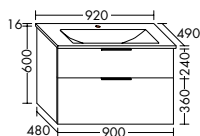

Référence : **SFTK122**
Prix : 1389,60
Éco mobilier : 2,80