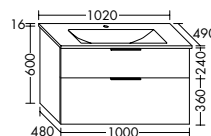

Référence : **SFTK122**
Prix : 1389,60
Éco mobilier : 2,80