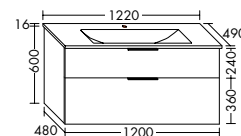

Référence : **SFTK122**
Prix : 1389,60
Éco mobilier : 2,80