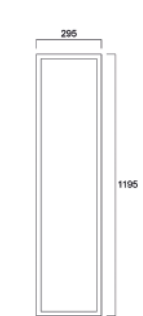

0047046

0047416

0047418

0047517

0047197

0047198

0047269

Images supplémentaires

600 x 600

1200x300

1200x600

Données photométriques

UGR19

Dimensions

SYLVANIA

Bien que toutes les précautions aient été prises pour assurer la précision des informations techniques fournies dans cette publication, les spécifications et données de performance évoluent en permanence. Les informations actuelles doivent donc être vérifiées auprès de Feilo Sylvania International Group.