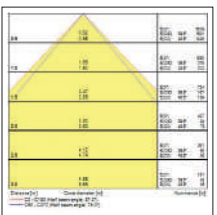

600 x 600

1200x300

1200x600

Données photométriques

UGR19

Dimensions

SYLVANIA

Bien que toutes les précautions aient été prises pour assurer la précision des informations techniques fournies dans cette publication, les spécifications et données de performance évoluent en permanence. Les informations actuelles doivent donc être vérifiées auprès de Feilo Sylvania International Group.