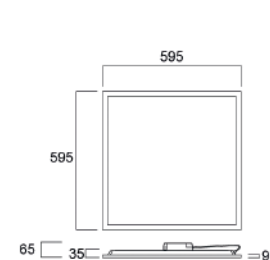

600 x 600

1200x300

1200x600

Données photométriques

UGR19

Dimensions

SYLVANIA

Bien que toutes les précautions aient été prises pour assurer la précision des informations techniques fournies dans cette publication, les spécifications et données de performance évoluent en permanence. Les informations actuelles doivent donc être vérifiées auprès de Feilo Sylvania International Group.