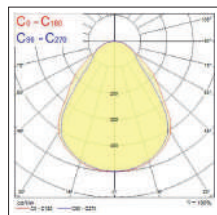

600 x 600

1200x300

1200x600

Données photométriques

UGR19

Dimensions

SYLVANIA

Bien que toutes les précautions aient été prises pour assurer la précision des informations techniques fournies dans cette publication, les spécifications et données de performance évoluent en permanence. Les informations actuelles doivent donc être vérifiées auprès de Feilo Sylvania International Group.