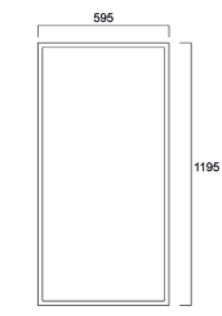

600 x 600

1200x300

1200x600

Données photométriques

UGR19

Dimensions

SYLVANIA

Bien que toutes les précautions aient été prises pour assurer la précision des informations techniques fournies dans cette publication, les spécifications et données de performance évoluent en permanence. Les informations actuelles doivent donc être vérifiées auprès de Feilo Sylvania International Group.