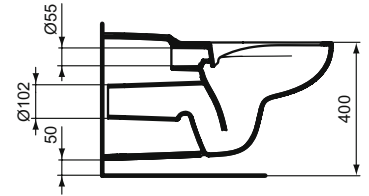

Ideal Standard

WC

Matura

PORCHER

Réf. : P098301

Cuvette suspendue sans bride

Cuvette suspendue sans bride Matura blanc. En porcelaine vitrifiée. Sans bride : circuit de rinçage totalement ouvert et émaillé permettant un nettoyage optimal limitant le développement bactérien. Adaptée au transfert des personnes à mobilité réduite PMR. Fixation par tire-fonds ou bâti-support non fournis

Coleur: 01 - Blanc

Technologie: RimLS

Plus de détails sur le produit :

Type:	Cuvette
Montage:	Suspendu
Poids net (kg) :	23,50
Matériau :	Porcelaine vitrifiée
Hauteur (mm) :	400
Largeur (mm) :	355
Profondeur (mm) :	700
Forme:	Courbe