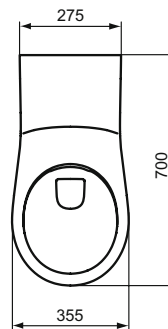

Ideal Standard

WC

Matura

PORCHER

Réf. : P098301

Cuvette suspendue sans bride

Cuvette suspendue sans bride Matura blanc. En porcelaine vitrifiée. Sans bride : circuit de rinçage totalement ouvert et émaillé permettant un nettoyage optimal limitant le développement bactérien. Adaptée au transfert des personnes à mobilité réduite PMR. Fixation par tire-fonds ou bâti-support non fournis

Coleur: 01 - Blanc

Technologie: RimLS

Plus de détails sur le produit :

Type:	Cuvette
Montage:	Suspendu
Poids net (kg) :	23,50
Matériau :	Porcelaine vitrifiée
Hauteur (mm) :	400
Largeur (mm) :	355
Profondeur (mm) :	700
Forme:	Courbe