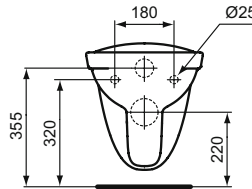

Ideal Standard

WC

Matura

PORCHER

Réf. : P098301

Cuvette suspendue sans bride

Cuvette suspendue sans bride Matura blanc. En porcelaine vitrifiée. Sans bride : circuit de rinçage totalement ouvert et émaillé permettant un nettoyage optimal limitant le développement bactérien. Adaptée au transfert des personnes à mobilité réduite PMR. Fixation par tire-fonds ou bâti-support non fournis

Coleur: 01 - Blanc

Technologie: RimLS

Plus de détails sur le produit :

Type:	Cuvette
Montage:	Suspendu
Poids net (kg) :	23,50
Matériau :	Porcelaine vitrifiée
Hauteur (mm) :	400
Largeur (mm) :	355
Profondeur (mm) :	700
Forme:	Courbe