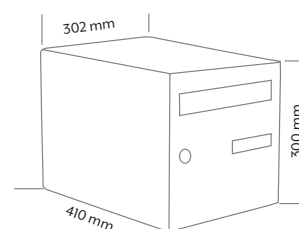

## PROBAT

- Dimensions : L 302 x H 300 x P 410 mm
- Porte emboutie renforçant la rigidité
- Tôle d'acier électrozinguée
- Goulotte antivol
- Volet en acier peint
- 2 versions : Simple Face (SF) et Double Face (DF)
- Peinture 100% polyester