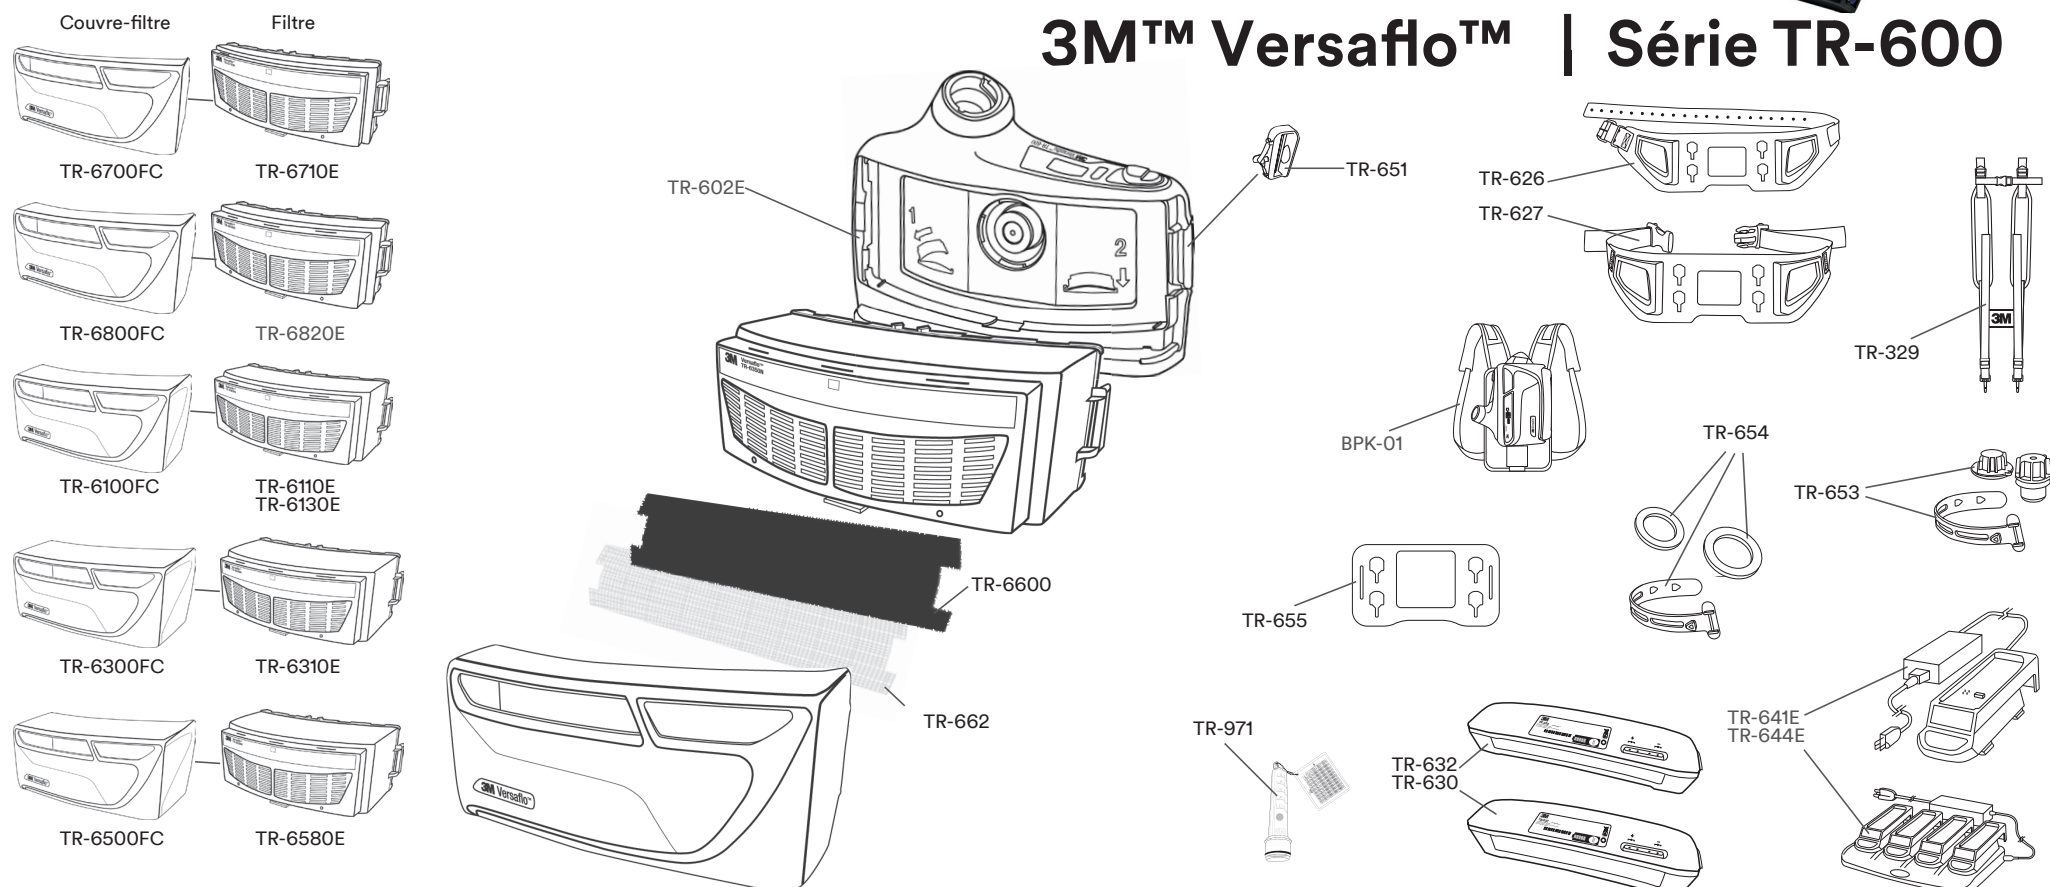

3M™ Versaflo™ | Série TR-600

RÉFÉRENCE	PRODUIT	DESCRIPTION	ENTRETIEN*
Unité filtrante			
TR-602E	Unité filtrante	Unité filtrante 3M™ Versaflo™ TR-602E	À remplacer si abîmée ou si les alarmes ne sont plus correctement signalées.
Kits de démarrage			
TR-619E	Kit complet	Kit complet A2P 3M™ Versaflo™ TR-619E	Voir le détail des composants ci-dessous. Le tuyau respiratoire rétractable BT-30 doit être remplacé s'il est abîmé, cassé, troué ou déchiré.
Filtres et couvre-filtres			
TR-6710E	Filtre	Filtre à particules 3M™ Versaflo™ TR-6710E	À remplacer si abîmé ou lorsque l'alarme de faible débit de l'unité filtrante se déclenche.
TR-6700FC	Couvre-filtre	Couvre-filtre 3M™ Versaflo™ TR-6700FC	À remplacer si abîmé, cassé ou plus bien fixé au filtre.
TR-6820E	Filtre	Filtre à particules/anti-odeurs 3M™ Versaflo™ TR-6820E	À remplacer si abîmé, lorsque l'alarme de faible débit de l'unité filtrante se déclenche ou lorsque les odeurs inconfortables ne sont plus suffisamment masquées.
TR-6800FC	Couvre-filtre	Couvre-filtre 3M™ Versaflo™ TR-6800FC	À remplacer si abîmé, cassé ou plus bien fixé au filtre.
TR-6110E	Filtre	Filtre A1P 3M™ Versaflo™ TR-6110E	À remplacer si abîmé, lorsque l'alarme de faible débit de l'unité filtrante se déclenche ou en cas de saturation.
TR-6100FC	Couvre-filtre	Couvre-filtre 3M™ Versaflo™ TR-6100FC	À remplacer si abîmé, cassé ou plus bien fixé au filtre.
TR-6130E	Filtre	Filtre ABE1P 3M™ Versaflo™ TR-6130E	À remplacer si abîmé, lorsque l'alarme de faible débit de l'unité filtrante se déclenche ou en cas de saturation.
TR-6310E	Filtre	Filtre A2P 3M™ Versaflo™ TR-6310E	À remplacer si abîmé, lorsque l'alarme de faible débit de l'unité filtrante se déclenche ou en cas de saturation.
TR-6300FC	Couvre-filtre	Couvre-filtre 3M™ Versaflo™ TR-6300FC	À remplacer si abîmé, cassé ou plus bien fixé au filtre.
TR-6580E	Filtre	Filtre ABE2K1HgP 3M™ Versaflo™ TR-6580E	À remplacer si abîmé, lorsque l'alarme de faible débit de l'unité filtrante se déclenche ou en cas de saturation.
TR-6500FC	Couvre-filtre	Couvre-filtre 3M™ Versaflo™ TR-6700FC	À remplacer si abîmé, cassé ou plus bien fixé au filtre.
Batteries			
TR-630	Batterie	Batterie standard 3M™ Versaflo™ TR-630	À remplacer si abîmée ou si l'autonomie n'est plus suffisante.
TR-632	Batterie	Batterie haute capacité 3M™ Versaflo™ TR-632	À remplacer si abîmée ou si l'autonomie n'est plus suffisante.
Chargeurs			
TR-640	Chargeur	Logement pour chargeur de batterie 3M™ Versaflo™ TR-640	À remplacer si abîmé, cassé ou si le chargeur n'arrive plus à charger la batterie.
TR-641E	Chargeur	Kit chargeur de batterie 1 emplacement 3M™ Versaflo™ TR-641E	À remplacer si abîmé, cassé ou si le chargeur n'arrive plus à charger la batterie.
TR-644E	Chargeur	Kit chargeur de batterie 3M™ Versaflo™ TR-644E	À remplacer si abîmé, cassé ou si le chargeur n'arrive plus à charger la batterie.
Ceintures			
TR-626	Ceinture	Ceinture haute durabilité 3M™ Versaflo™ TR-626	À remplacer si abîmée.
TR-627	Ceinture	Ceinture décontaminable facile 3M™ Versaflo™ TR-627	À remplacer si abîmée.
Accessoires			
TR-6600	Préfiltre	Préfiltre 3M™ Versaflo™ TR-6600	À remplacer si abîmé ou lorsque l'alarme de faible débit de l'unité filtrante se déclenche. Si l'alarme de faible débit ne s'arrête pas, remplacer le filtre principal.
TR-662	Pare-étincelles	Pare-étincelles 3M™ Versaflo™ TR-662	À remplacer si abîmé ou si le nettoyage devient impossible.
TR-651	Élément de fixation de filtre	Élément de fixation de filtre 3M™ Versaflo™ TR-651	À remplacer si abîmé.
TR-653	Kit de nettoyage/stockage	Kit de nettoyage/stockage 3M™ Versaflo™ TR-653	À remplacer si abîmé ou cassé. Remplacer les joints après 30 lavages.
TR-654	Kit de nettoyage/stockage	Joints de rechange pour kit de nettoyage/stockage 3M™ Versaflo™ TR-654	À remplacer si abîmés. Remplacer les joints après 30 lavages.
BPK-01	Harnais	Harnais dorsal 3M™ Versaflo™ BPK-01	À remplacer si abîmé.
TR-655	Adaptateur	Adaptateur pour harnais dorsal 3M™ Versaflo™ TR-655	À remplacer si abîmé.
TR-329	Bretelles	Bretelles 3M™ Versaflo™ TR-329	À remplacer si abîmées.
TR-971	Indicateur de débit d'air	Indicateur de débit d'air 3M™ Versaflo™ TR-971	À remplacer si abîmé.