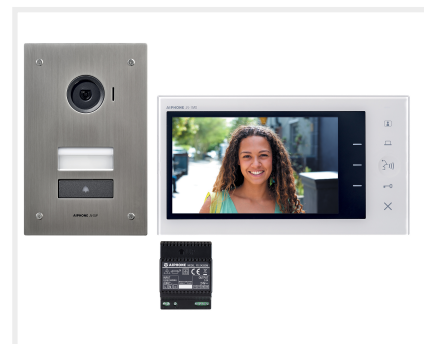

Kit vidéo platine encastré avec moniteur écran 7" - 2 fils intégral

Réf : JVS1F

Code : 130441

EAN : 4968249531425

Caractéristiques techniques

Kit composé de la platine de rue encastrée + moniteur + alimentation.

Moniteur :

- 2 fils intégral
- Ecran couleur LCD 7", extra plat
- Touches sensibles
- Contrôle du volume d'écoute et de sonnerie
- Surveillance de l'entrée
- Ajustement du contre-jour
- Prise de parole, raccrochage, mains libres (mode talkie/walkie disponible)
- Ouverture de porte - 2 contacts (libération des 2 contacts simultanée)
- Mémoire d'images (1 image par appel), maxi 30 images
- Micro et HP non accessibles par la face avant : plus de risque de détérioration (eau, produit nettoyant...)
- Etrier compatible boîte d'encastrement normalisée de diamètre 67 mm

Platine :

- **2 fils intégral**
- **IP54 - IK08**
- Caméra : 70° vertical et 90° horizontal
- Fixations identiques aux platines JF, JK, JO et JP pour du remplacement
- Fixation encastrée : inox 2 mm
- 2 contacts d'ouverture : 1 alimenté (12 Vcc - 500 mA max) + 1 contact sec (max 1 A sous 24 Vcc)
- Entrée bouton de sortie, il libère les 2 sorties
- Bouton d'appel éclairé en permanence
- Eclairage nocturne par le porte étiquette
- Haut parleur derrière la façade pour une meilleure protection

Alimentation :

Kit vidéo platine encastré avec moniteur écran 7" - 2 fils intégral

Réf : JVS1F

Code : 130441

EAN : 4968249531425

- Alimentation en entrée : 230 Vac
- Alimentation de sortie : 24 Vcc - 2 A
- Alimentation à découpage
- Fixation par rail DIN 4 modules ou par vis