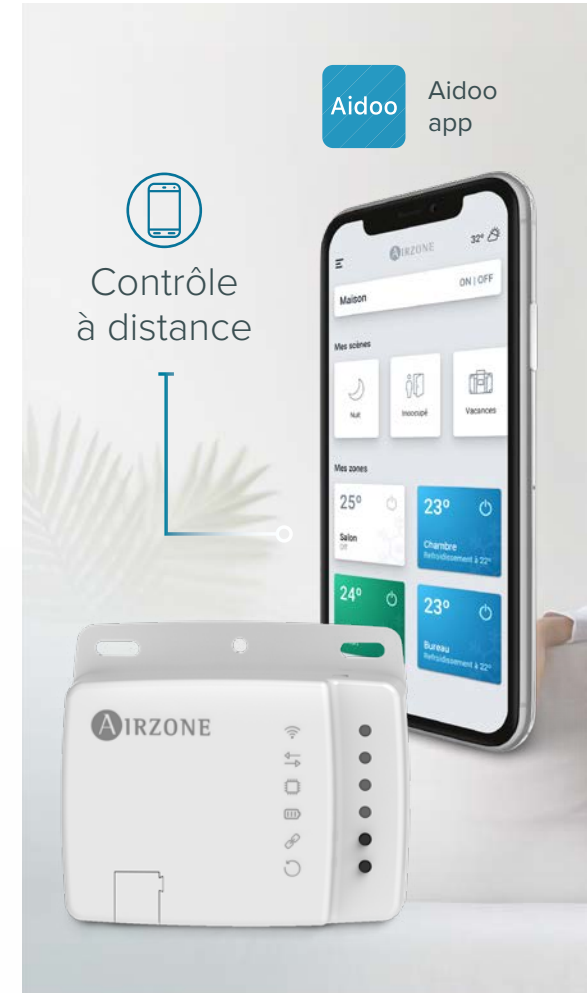

Aidoo, la solution
tant attendue
d'intégration

Votre confort connecté

Aidoo Contrôle Wi-Fi Détente Directe est disponible sur
airzonecontrol.com

AIRZONE

Plus d'informations
sur Aidoo !

airzonecontrol.com

Aidoo Wi-Fi Détente
Directe vient d'arriver sur
les marchés CVC et IoT

Avantages CVC

Nous allons vous confier un secret. Votre unité à détente directe possède déjà sa propre intelligence.

Conservez les caractéristiques d'Inverter d'origine du thermostat du fabricant grâce à Aidoo.