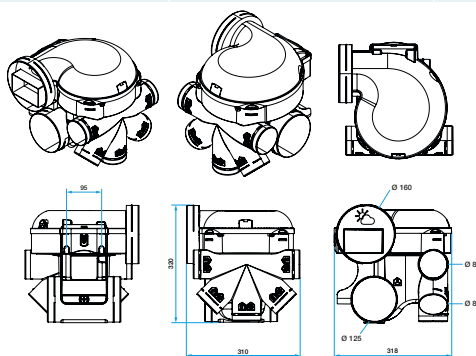

Groupe de ventilation simple flux individuelle hygoréglable

11033501

Kit EasyHOME HYGRO Premium MP avec Bouches BAHIA® CURVE
ELEC

Données générales

Références	Nombre de raccords Ø 125 mm	Nombre de raccords Ø 80 mm	Nombre de sanitaires maximum	Nombre de vitesses	Type de moteur
11033501	2	5	7	1	EC

Données dimensionnelles

Références	H (mm)	L (mm)	P (mm)	Ø rejet (mm)	Poids (kg)
11033501	320	310	318	160	2,7

Encombrement en mm

Données aérauliques

Références	Débit max ErP (m³/h)
11033501	302

Données acoustiques