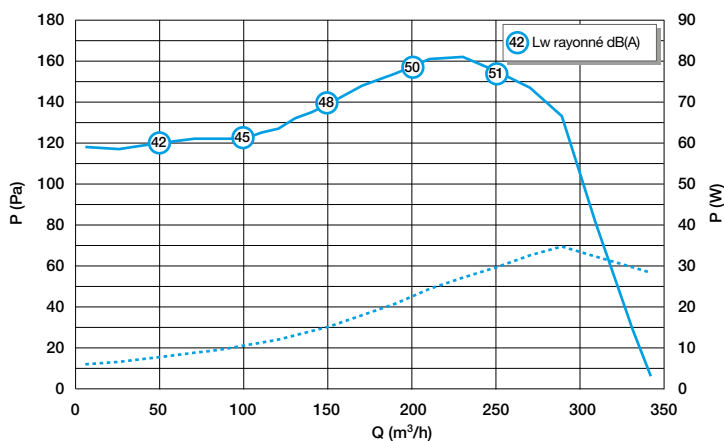

Données dimensionnelles

Références	H (mm)	L (mm)	P (mm)	Ø rejet (mm)	Poids (kg)
11033501	320	310	318	160	2,7

Encombrement en mm

Données aérauliques

Références	Débit max ErP (m³/h)
11033501	302

Données acoustiques

Installation avec conduits souples Algaïne isolée

Installation avec conduits semi-rigides Optiflex

EasyCLIP ALGAÏNE (fourni dans les kits)

EasyCLIP OPTIFLEX® (en option)

Courbes

Courbes aéraulique, de consommation et valeurs acoustiques EasyHOME HYGRO MP