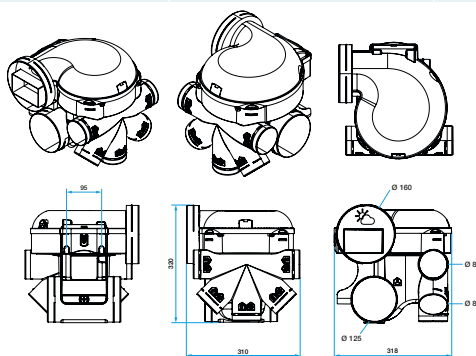

## Données dimensionnelles

Références	H (mm)	L (mm)	P (mm)	Ø rejet (mm)	Poids (kg)
11033502	320	310	318	160	2,7

Encombrement en mm