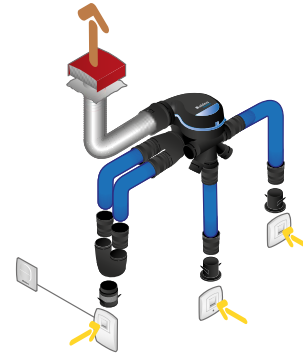

### Kit Pieuvriste EasyHOME HYGRO Premium MP avec Bouches BAHIA® CURVE ELEC

Données réglementaires

Références	Classe énergétique – climat moyen
11033502	B

Installation avec conduits souples Algaïne isolée