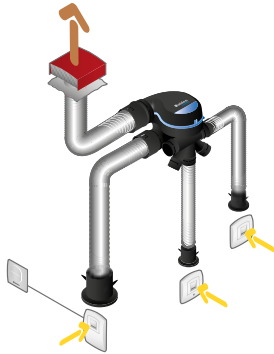

### Kit Pieuvriste EasyHOME HYGRO Premium MP avec Bouches BAHIA® CURVE ELEC

Données réglementaires

Références	Classe énergétique – climat moyen
11033502	B

Installation avec conduits souples Algaïne isolée