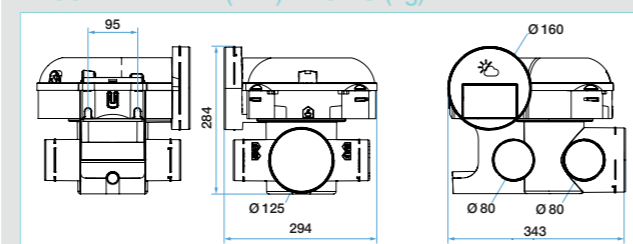

ENCOMBREMENT (mm) - POIDS (kg)