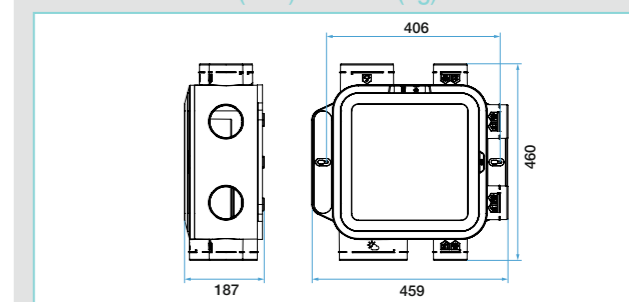

ENCOMBREMENT (mm) - POIDS (kg)