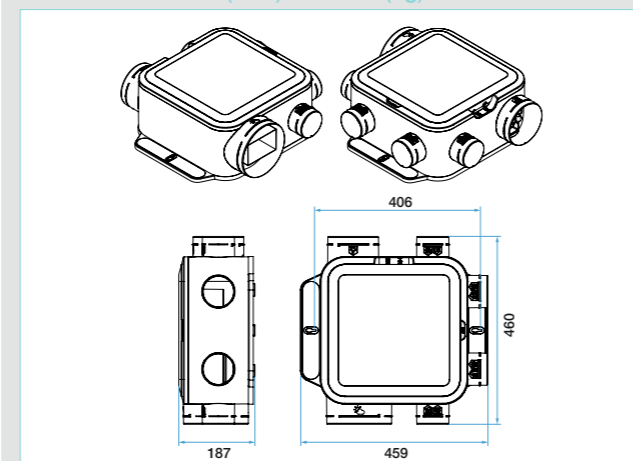

ENCOMBREMENT (mm) - POIDS (kg)

- Poids (groupe seul) : 3,6 kg

COMPOSITION DES KITS

	Kit EasyHOME® Hygro COMPACT Premium MW	Kit EasyHOME® Hygro COMPACT Premium HP
Code	11033051	11033054
Groupe EasyHOME® Compact Hygro Premium	Groupe MW	Groupe HP
Bouche cuisine C21 PUSH Ø125 + manchette	1	1
Bouche bain B21 Ø80 + manchette	1	1
Bouche WC W13 PRES Ø80 + manchette	1	1
Bouchon Ø80 mm	2	2
EasyCLIP Algaine Ø125 mm	1	1
EasyCLIP Algaine Ø80 mm	2	2
EasyCLIP Algaine Ø160 mm	1	1

Purification d'air et ventilation simple flux

EasyHOME® HYGRO - ventilation hygroréglable basse consommation

EasyHOME® HYGRO COMPACT Premium

MISE EN ŒUVRE

- Montage multi-positions : mur, plafond, sol, pente.
- 2 vis de fixation seulement et bandeaux antivibratiles intégrés.
- Extra-plat < 19 cm
- Pictogrammes d'aide au montage inclus sur le groupe.
- Bornier électrique à connexion rapide.
- Raccordement des conduits sur le groupe en :
  - Ø125 mm en cuisine
  - Ø80 mm en bain, WC et salle d'eau
  - Ø160 pour le rejet.
- Compatible avec tous les types de réseau :
  - conduits souples Algaine
  - conduits semi-rigides Optiflex (accessoires EasyCLIP Optiflex disponibles en option)
  - conduits rigides Minigaine
- Hors volume chauffé, isoler le réseau.
- Alimentation bouches cuisine PUSH et WC PRESENCE par pile (alcaline 9V, type LR61 non fournie)
- Raccordement simplifié des conduits souples sur le groupe, grâce au système EasyCLIP Algaine fourni (raccord + collier rapide)
- Compatible avec les conduits semi-rigides Optiflex, grâce aux nouveaux accessoires exclusifs Aldes (disponibles en option), pour des installations étanches et performantes dans le temps.

ACCESSOIRES

Désignation	Référence		Conditionnement
Bouton poussoir VMC	11026011		84
Easy Clip raccord + collier Ø125 mm	11033010		
Easy Clip raccord + collier Ø80 mm	11033011		

- Bouton poussoir VMC pour la commande de la bouche Bahia Curve cuisine PUSH.
- Raccordement d'un sanitaire supplémentaire : voir gamme Kits bouches BAHIA pour Algaine ou pour Optiflex.
- EasyCLIP Algaine Ø80 et Ø125 supplémentaires : raccord et collier rapides pour conduit souple.
- Accessoires EasyCLIP Optiflex permettant de raccorder EasyHOME® avec des conduits semi-rigides : voir gamme Optiflex Ø90.

CARACTÉRISTIQUES ACOUSTIQUES

EasyHOME® HYGRO COMPACT Premium MW :

- Puissance acoustique bouche cuisine : 36 dB(A)
- Pression acoustique bouche cuisine, à 2 mètres : ≥31 dB(A)

EasyHOME® HYGRO COMPACT Premium HP :

- Réglage vitesse 3 :
- Puissance acoustique bouche cuisine : 37 dB(A)
- Pression acoustique bouche cuisine, à 2 mètres : ≥32 dB(A)

Réglage vitesse 4 :

- Puissance acoustique bouche cuisine : 38 dB(A)
- Pression acoustique bouche cuisine, à 2 mètres : ≥33 dB(A)