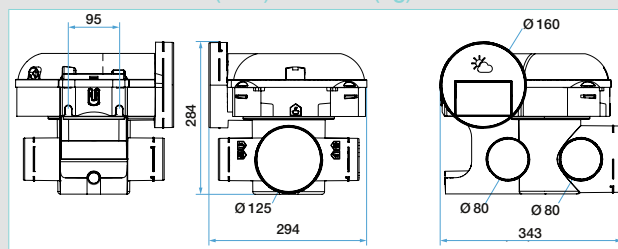

ENCOMBREMENT (mm) - POIDS (kg)