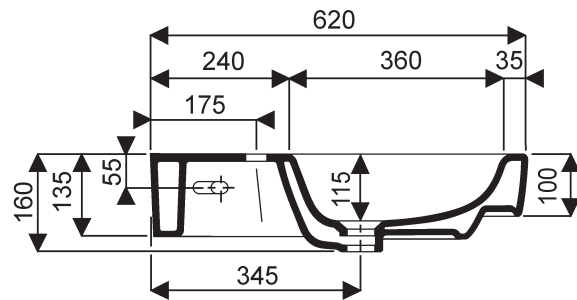

Lavabo d'angle de 50 PRIMA STYLE

Prima style

001241 00 000 Lavabo d'angle compact de 50

Pose robinetterie : 1 trou percé,
Fixation : en autoprotant par boulons (dépassant de 50 mm max), ou à poser sur plan (avec découpe partielle du plan).
Se pose sur meuble Prima style 009917 xx xxx

cotes de fixation

Meuble PRIMA STYLE pour lavabo d'angle de 50

Prima style

- 009917 xx xxx** Meuble compact pour lavabo de 50, sans vide technique,
- 2 portes réversibles à fermeture ralentie,
- poignées chromées,
- ceinture chromée entre lavabo et le meuble,
- avec pieds réglables.