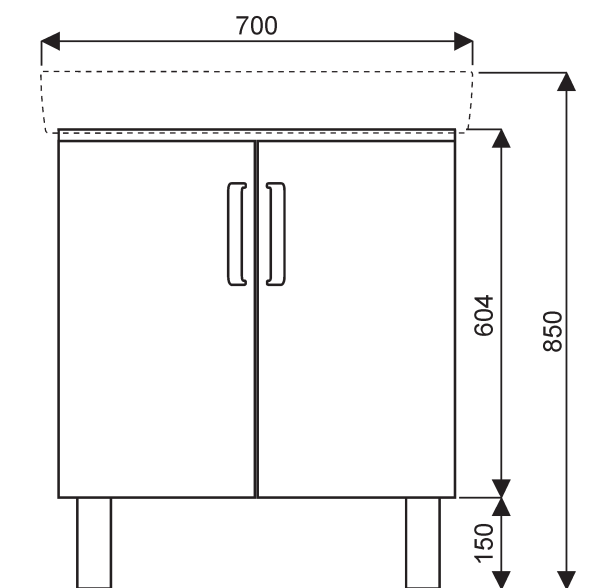

Lavabo d'angle de 50 PRIMA STYLE

Prima style

001241 00 000 Lavabo d'angle compact de 50

Pose robinetterie : 1 trou percé,
Fixation : en autoprotant par boulons (dépassant de 50 mm max), ou à poser sur plan (avec découpe partielle du plan).
Se pose sur meuble Prima style 009917 xx xxx

cotes de fixation

Meuble PRIMA STYLE pour lavabo d'angle de 50

Prima style

- 009917 xx xxx** Meuble compact pour lavabo de 50, sans vide technique,
- 2 portes réversibles à fermeture ralentie,
- poignées chromées,
- ceinture chromée entre lavabo et le meuble,
- avec pieds réglables.