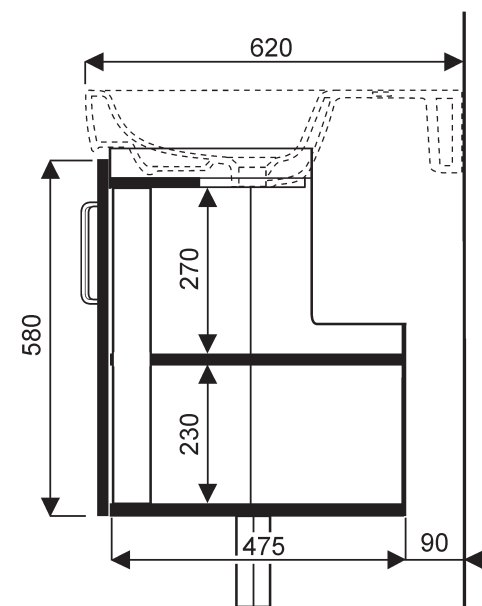

Lavabo d'angle de 50 PRIMA STYLE

Prima style

001241 00 000 Lavabo d'angle compact de 50

Pose robinetterie : 1 trou percé,
Fixation : en autoprotant par boulons (dépassant de 50 mm max), ou à poser sur plan (avec découpe partielle du plan).
Se pose sur meuble Prima style 009917 xx xxx

cotes de fixation

Meuble PRIMA STYLE pour lavabo d'angle de 50

Prima style

- 009917 xx xxx** Meuble compact pour lavabo de 50, sans vide technique,
- 2 portes réversibles à fermeture ralentie,
- poignées chromées,
- ceinture chromée entre lavabo et le meuble,
- avec pieds réglables.