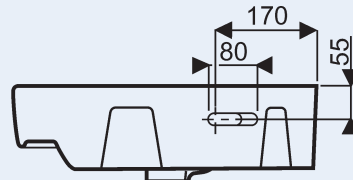

Lavabo d'angle de 50 PRIMA STYLE

Prima style

001241 00 000 Lavabo d'angle compact de 50

Pose robinetterie : 1 trou percé,
Fixation : en autoprotant par boulons (dépassant de 50 mm max), ou à poser sur plan (avec découpe partielle du plan).
Se pose sur meuble Prima style 009917 xx xxx

cotes de fixation

Meuble PRIMA STYLE pour lavabo d'angle de 50

Prima style

- 009917 xx xxx** Meuble compact pour lavabo de 50, sans vide technique,
- 2 portes réversibles à fermeture ralentie,
- poignées chromées,
- ceinture chromée entre lavabo et le meuble,
- avec pieds réglables.