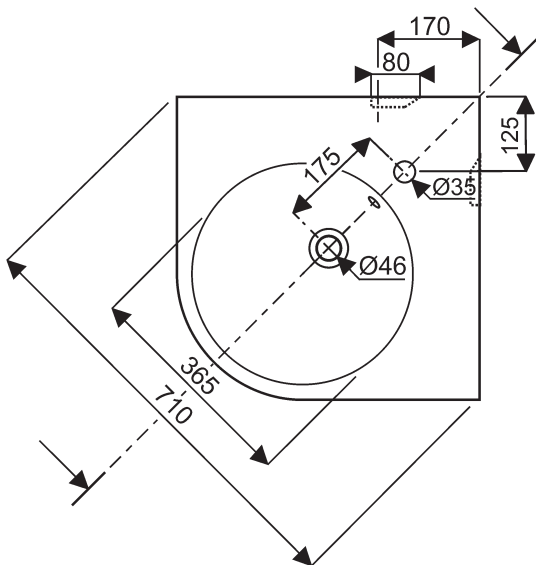

Lavabo d'angle de 50 PRIMA STYLE

Prima style

001241 00 000 Lavabo d'angle compact de 50

Pose robinetterie : 1 trou percé,
Fixation : en autoprotant par boulons (dépassant de 50 mm max), ou à poser sur plan (avec découpe partielle du plan).
Se pose sur meuble Prima style 009917 xx xxx

cotes de fixation

Meuble PRIMA STYLE pour lavabo d'angle de 50

Prima style

- 009917 xx xxx** Meuble compact pour lavabo de 50, sans vide technique,
- 2 portes réversibles à fermeture ralentie,
- poignées chromées,
- ceinture chromée entre lavabo et le meuble,
- avec pieds réglables.