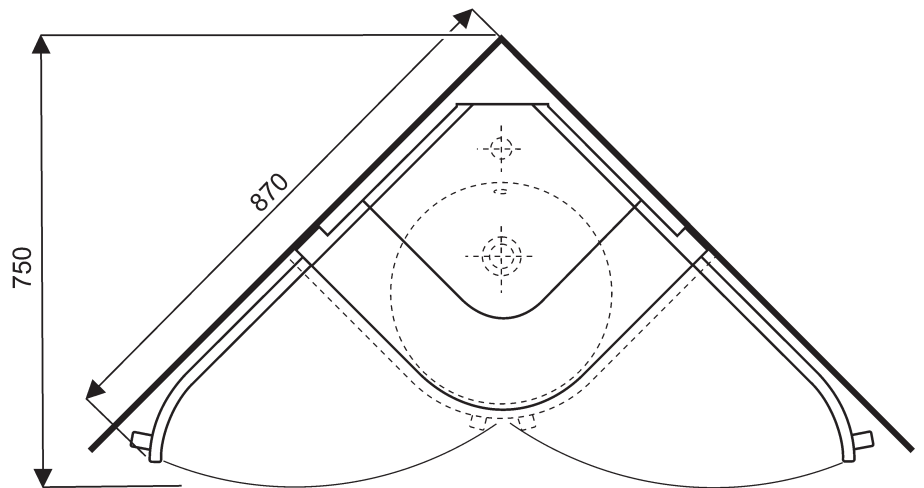

Lavabo d'angle de 50 PRIMA STYLE

Prima style

001241 00 000 Lavabo d'angle compact de 50

Pose robinetterie : 1 trou percé,
Fixation : en autoprotant par boulons (dépassant de 50 mm max), ou à poser sur plan (avec découpe partielle du plan).
Se pose sur meuble Prima style 009917 xx xxx

cotes de fixation

Meuble PRIMA STYLE pour lavabo d'angle de 50

Prima style

- 009917 xx xxx** Meuble compact pour lavabo de 50, sans vide technique,
- 2 portes réversibles à fermeture ralentie,
- poignées chromées,
- ceinture chromée entre lavabo et le meuble,
- avec pieds réglables.