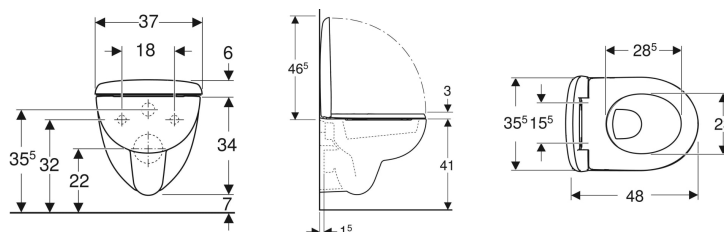

**Pack WC suspendu à fond creux Geberit Renova Compact, compact, avec abattant WC**

Exemple d'image

**Utilisation**

- Pour réservoirs à encastrer
- Adapté pour les petites salles de bains et coins toilettes

**Caractéristiques**

- Suspendu
- Avec bride

**Contenu de la livraison**

- Cuvette de WC

- Type 1, volume total 6/5 l, selon EN 997
- Compact
- Abattant WC en duroplast
- Couvercle d'abattant recouvrant

**Caractéristiques techniques**

Matériau | Céramique sanitaire

- Abattant WC

N° de réf.	Couleur / surface	B	H	T	Charnières déclinables	Fermeture ralentie	Fixation	Matériau de charnière
500.804.00.1	blanc	37 cm	40 cm	48 cm	Non	Non	Par le haut	Acier inoxydable