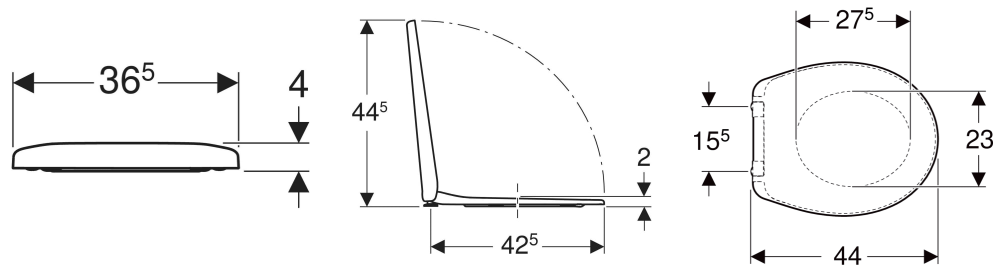

Abattant WC Geberit Bastia fixation par le dessus

Exemple d'image

CARACTÉRISTIQUES TECHNIQUES

Matériau

Duroplast

Entraxe de fixation

15.5 cm

| N° de réf. | Couleur / surface | B cm | H cm | T cm | Charnières déclipsables | Fermeture ralentie | Fixation | Matériau de charnière |
|-------------------------|-------------------|---------|---------|---------|----------------------------|--------------------|-------------|--------------------------|
| 501.680.00.1 Nouveau | blanc / brillant | 36.5 | 4 | 44 | Non | Non | par le haut | Laiton chromé |
| 501.681.00.1 Nouveau | blanc / brillant | 36.5 | 4 | 44 | Non | Oui | par le haut | Laiton chromé |