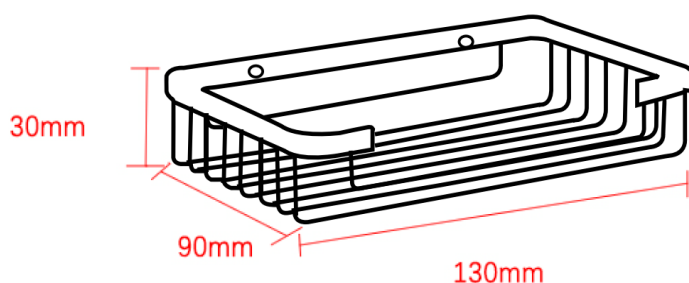

Dessin technique

Sous réserves de modifications ou d'erreurs typographiques. Toute reproduction totale ou partielle, tant en France qu'à l'étranger, est interdite compte tenu des dispositions légales en vigueur relative à la propriété artistique et intellectuelle. Photos non contractuelles