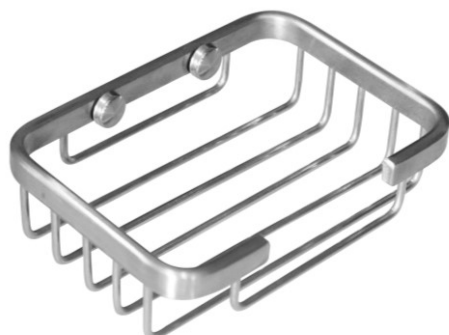

## Porte-savon mural droit inox brossé

Référence : ACC30057

Code : 4150370

**GAMME :** ACC

**COLORIS :** Inox brossé

**LABELS/NORMES :**

### Descriptif du produit

Le porte-savon mural en inox brossé présente les caractéristiques suivantes:

- Porte-savon en acier inoxydable 304
- Finition au pinceau
- Longueur : 13 cm
- Profondeur : 9 cm
- Hauteur : 3 cm
- avec cache-vis finition brossée
- Poids : 0,20 kg