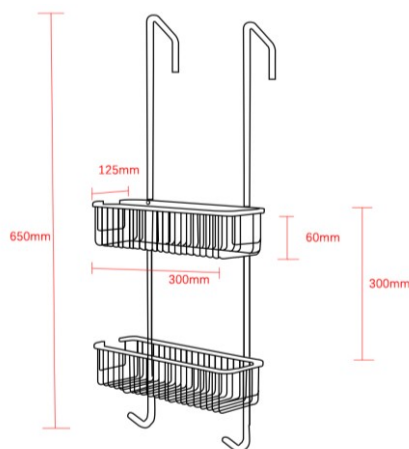

Dessin technique

Sous réserves de modifications ou d'erreurs typographiques. Toute reproduction totale ou partielle, tant en France qu'à l'étranger, est interdite compte tenu des dispositions légales en vigueur relative à la propriété artistique et intellectuelle. Photos non contractuelles