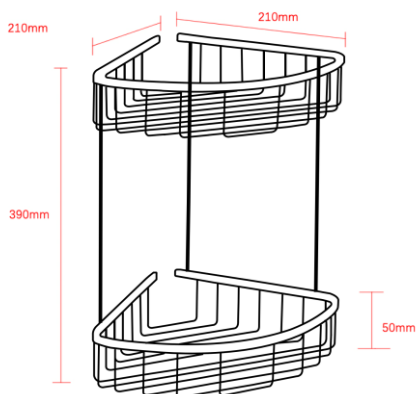

Dessin technique

Sous réserves de modifications ou d'erreurs typographiques. Toute reproduction totale ou partielle, tant en France qu'à l'étranger, est interdite compte tenu des dispositions légales en vigueur relative à la propriété artistique et intellectuelle. Photos non contractuelles