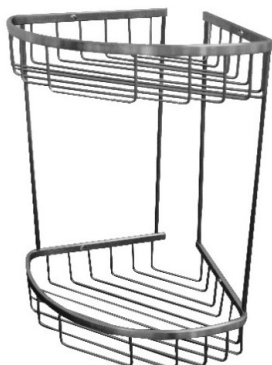

Panier de douche mural d'angle inox brossé

Référence : ACC30081

Code : 4150373

GAMME : ACC

COLORIS : Inox brossé

LABELS/NORMES :

GARANTIE
5 ANS

Descriptif du produit

Le Panier de douche mural d'angle en inox brossé présente les caractéristiques suivantes:

- Panier de douche mural d'angle en acier inoxydable 304
- Finition au pinceau
- Longueur : 21 cm
- Profondeur : 21 cm
- Hauteur totale : 39 cm
- Hauteur panier : 5 cm
- avec cache-vis finition brossée
- Poids : 0,95 kg