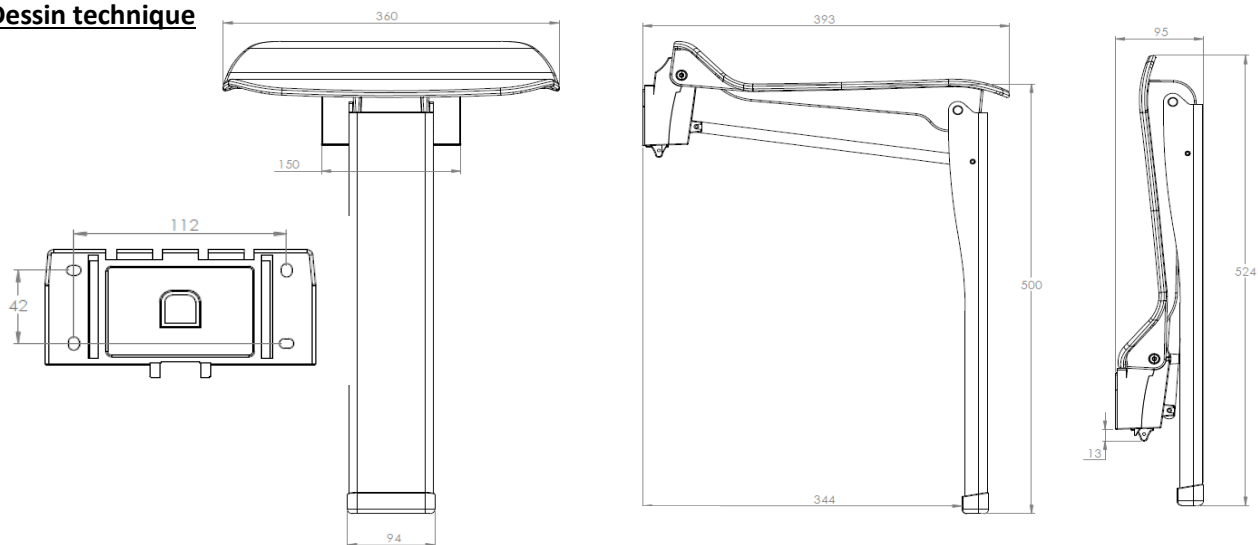

Dessin technique

Sous réserves de modifications ou d'erreurs typographiques. Toute reproduction totale ou partielle, tant en France qu'à l'étranger, est interdite compte tenu des dispositions légales en vigueur relative à la propriété artistique et intellectuelle. Photos non contractuelles