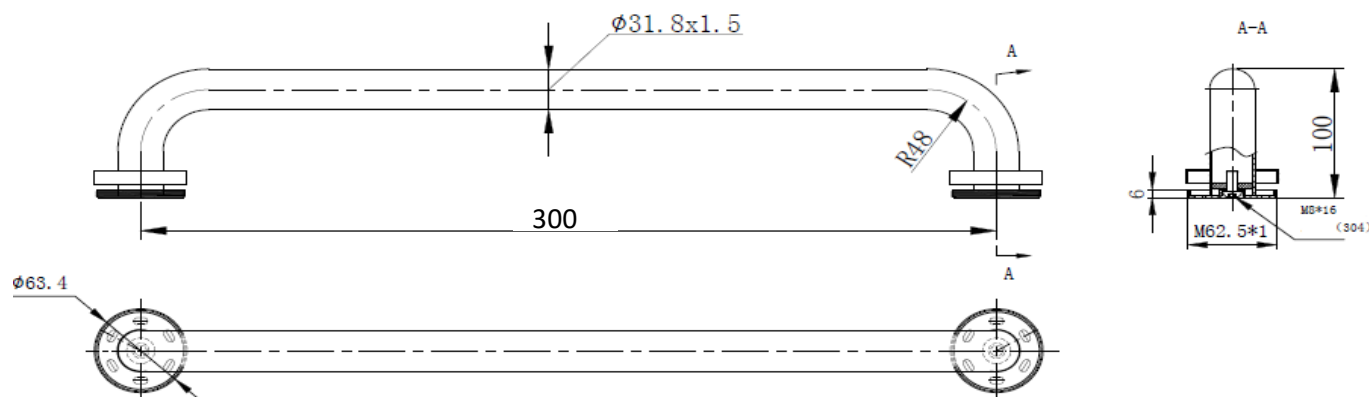

ACC - Barre d'appui droite 300 mm

Référence : Cf tableau

Code : Cf tableau

GAMME : ACC

COLORIS : Inox : époxy blanc
antibactérien et Brillant

LABELS/NORMES :

Descriptif du produit

La barre d'appui ACC présente les caractéristiques suivantes :

- Barre d'appui droite en inox 304 épaisseur 1,5 mm
- Tube \varnothing 32 mm
- Longueur : 30 cm
- Charge maximale (pression statique) : 150 kg
- 2 points de fixation invisibles, platines avec 6 trous et rosaces de finitions fournies
- Installation horizontale, verticale ou oblique (135°)
- Rosaces de finition \varnothing 64 mm

Coloris finition	Référence	Code	Poids
Inox brillant	ACC70018	3517634	0.58 kg
Inox époxy blanc	ACC70026	3517635	0.59 kg

Dessin technique

Sous réserves de modifications ou d'erreurs typographiques. Toute reproduction totale ou partielle, tant en France qu'à l'étranger, est interdite compte tenu des dispositions légales en vigueur relative à la propriété artistique et intellectuelle. Photos non contractuelles.