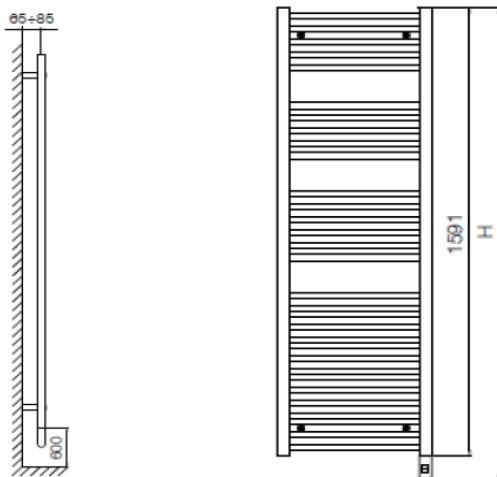

Dessin technique

Sous réserves de modifications ou d'erreurs typographiques. Toute reproduction totale ou partielle, tant en France qu'à l'étranger, est interdite compte tenu des dispositions légales en vigueur relative à la propriété artistique et intellectuelle. Photos non contractuelles