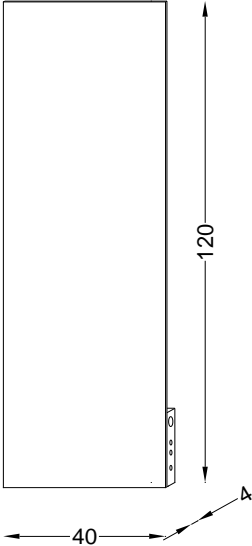

Sous réserves de modifications ou d'erreurs typographiques. Toute reproduction totale ou partielle, tant en France qu'à l'étranger, est interdite compte tenu des dispositions légales en vigueur relative à la propriété artistique et intellectuelle. Photos non contractuelles.