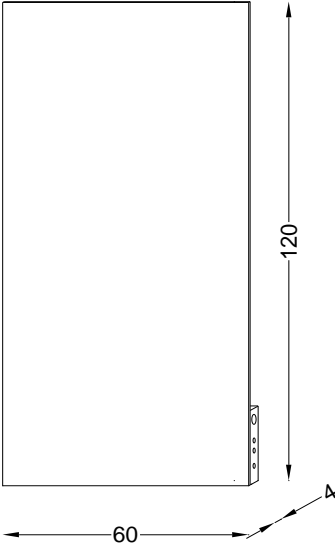

Sous réserves de modifications ou d'erreurs typographiques. Toute reproduction totale ou partielle, tant en France qu'à l'étranger, est interdite compte tenu des dispositions légales en vigueur relative à la propriété artistique et intellectuelle. Photos non contractuelles.