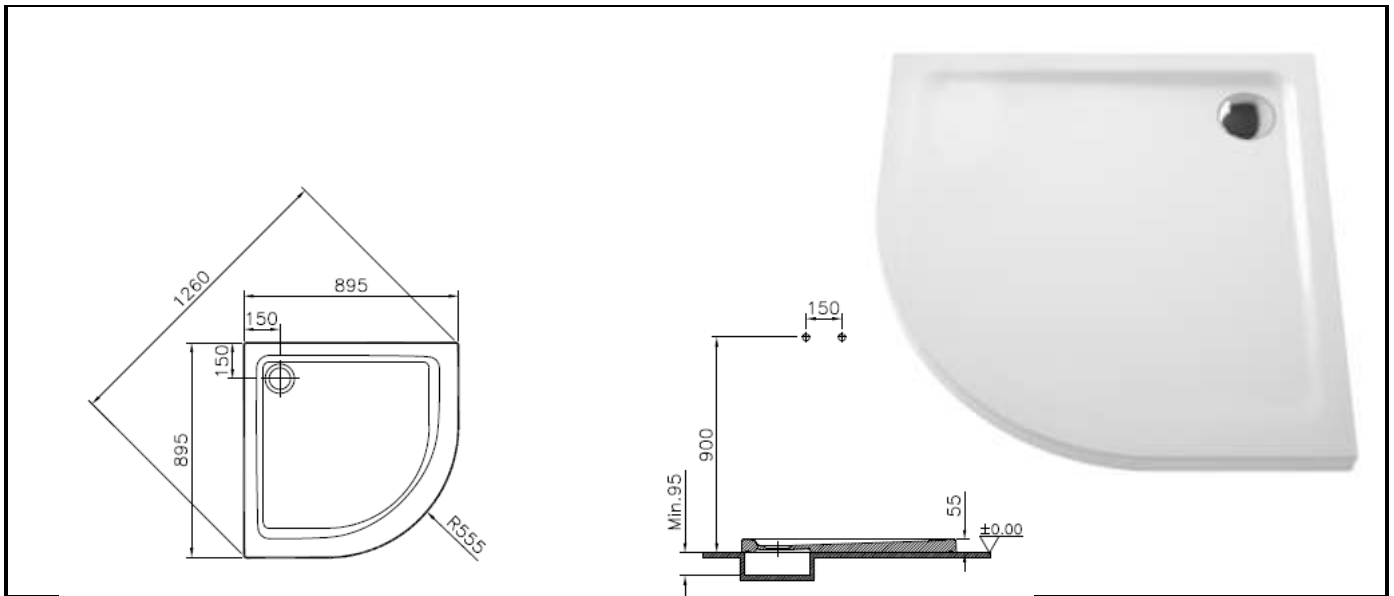

**Désignation produit** : Receveur extra plat ¼ rond 90\*90\*5,5 ARBO

**Référence produit** : ARBO10376

**Code EAN** : 8693405532683

**Code C** : 39010376

**Code T** : 2815224

**Description produit** : Receveur grès extra plat, bonde Ø 90, 3 faces émaillées

**Commentaires et/ou avantages produit** : Receveur extra plat, facile à poser et à entretenir, seulement 5,5 cm d'épaisseur

**Rappel** : Tous les produits céramiques ont des dimensions qui peuvent plus ou moins fluctuer en fonction de la cuisson. Ces côtes de tolérance peuvent varier jusqu'à :

- + ou- 5% pour des dimensions allant jusqu'à 200mm
- + ou- 3% pour des dimensions au-delà de 200mm

**Lieu de fabrication du produit :**

<b>Emballage</b> (nombre de pièces) :	Individuel : 1	Regroupement :	Palettisation : 13
<b>Nature</b> (carton, film palette...) :	Palette cage		Palette cage
<b>Dimension</b> LxlxH (mm) :	900*900*55		910*1220*1053
<b>Poids</b> (Kg) :	32		440