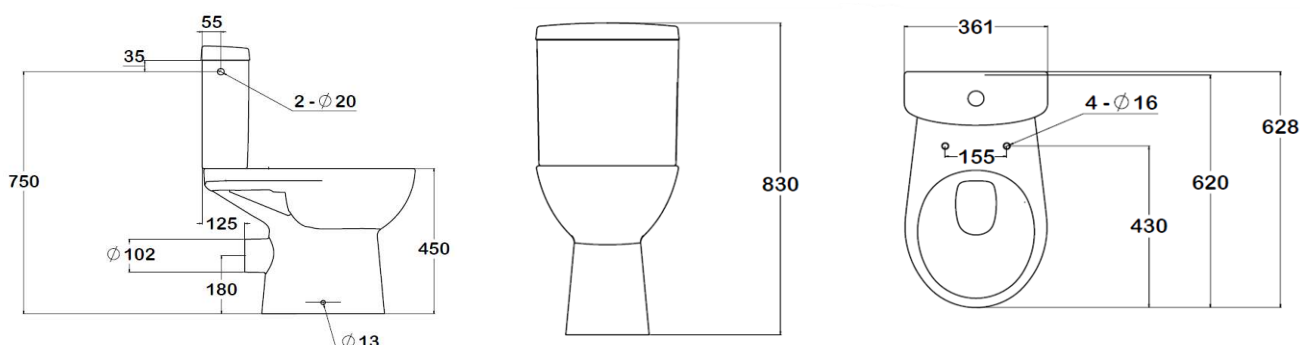

Dessin technique

Sous réserves de modifications ou d'erreurs typographiques. Toute reproduction totale ou partielle, tant en France qu'à l'étranger, est interdite compte tenu des dispositions légales en vigueur relative à la propriété artistique et intellectuelle. Photos non contractuelles.