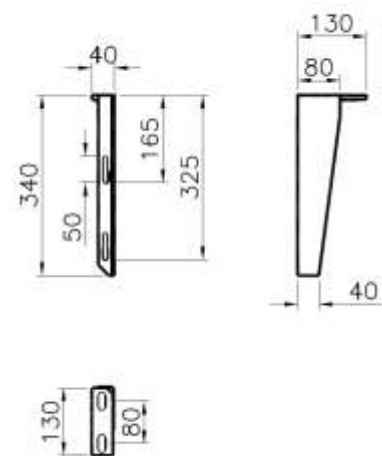

Désignation produit : Paire équerre lavabo PMR

Référence produit : ARBO19005

Code EAN : 8693405406298

Code C : 39019005

Code T : 1371637

Description produit : Paire d'équerres blanches

Commentaires et/ou avantages produit :

Pour lavabo PMR ARBO15003

Lieu de fabrication du produit :

Emballage (nombre de pièces) :	Individuel : 1	Regroupement :	Palettisation :
Nature (carton, film palette...) :	carton	10	
Dimension LxIxH (mm) :			
Poids (Kg) :			