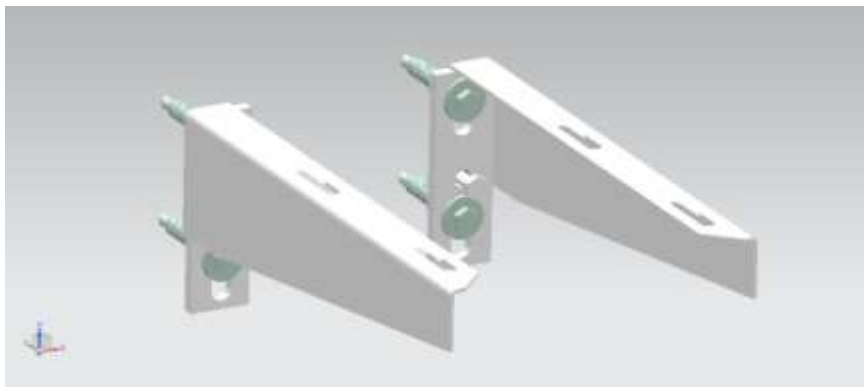

Désignation produit : Paire équerre lavabo PMR

Référence produit : ARBO19005

Code EAN : 8693405406298

Code C : 39019005

Code T : 1371637

Description produit : Paire d'équerres blanches

Commentaires et/ou avantages produit :

Pour lavabo PMR ARBO15003

Lieu de fabrication du produit :

Emballage (nombre de pièces) :	Individuel : 1	Regroupement :	Palettisation :
Nature (carton, film palette...) :	carton	10	
Dimension LxIxH (mm) :			
Poids (Kg) :			