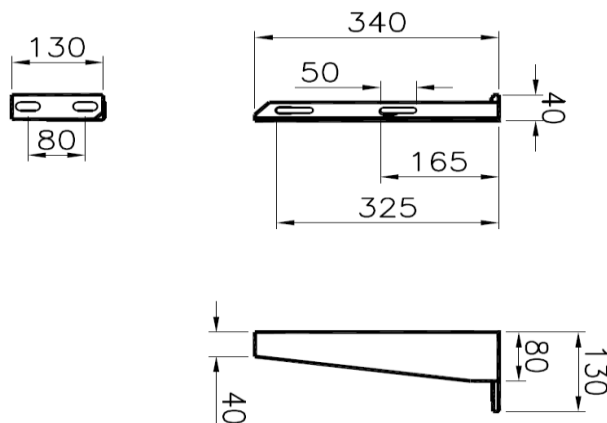

Dessin technique

Sous réserves de modifications ou d'erreurs typographiques. Toute reproduction totale ou partielle, tant en France qu'à l'étranger, est interdite compte tenu des dispositions légales en vigueur relative à la propriété artistique et intellectuelle. Photos non contractuelles