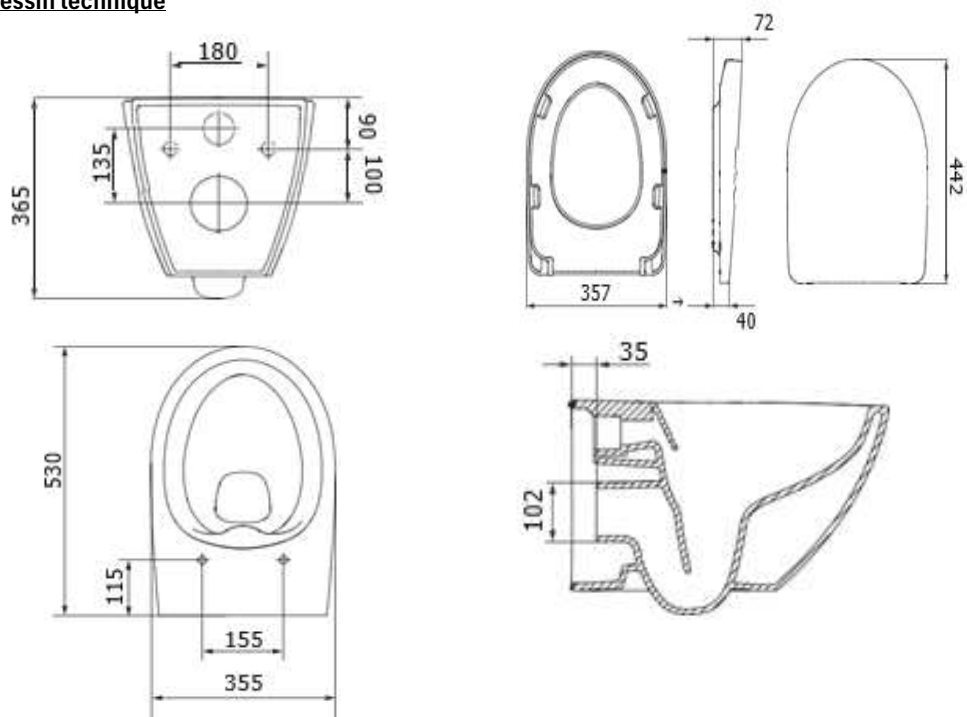

Dessin technique

Sous réserves de modifications ou d'erreurs typographiques. Toute reproduction totale ou partielle, tant en France qu'à l'étranger, est interdite compte tenu des dispositions légales en vigueur relative à la propriété artistique et intellectuelle. Photos non contractuelles.