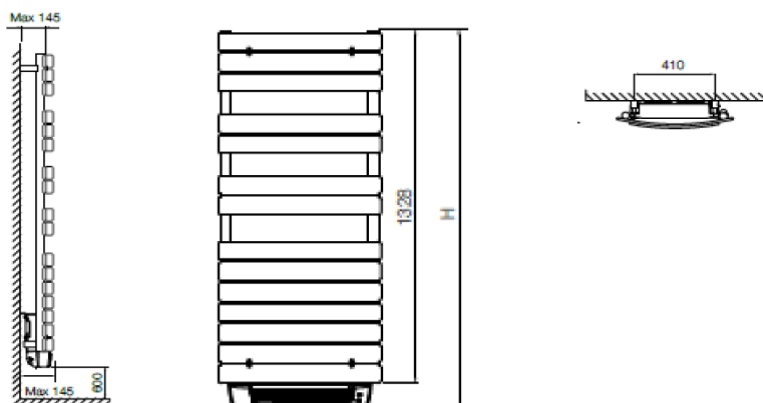

Dessin technique

Sous réserves de modifications ou d'erreurs typographiques. Toute reproduction totale ou partielle, tant en France qu'à l'étranger, est interdite compte tenu des dispositions légales en vigueur relative à la propriété artistique et intellectuelle. Photos non contractuelles